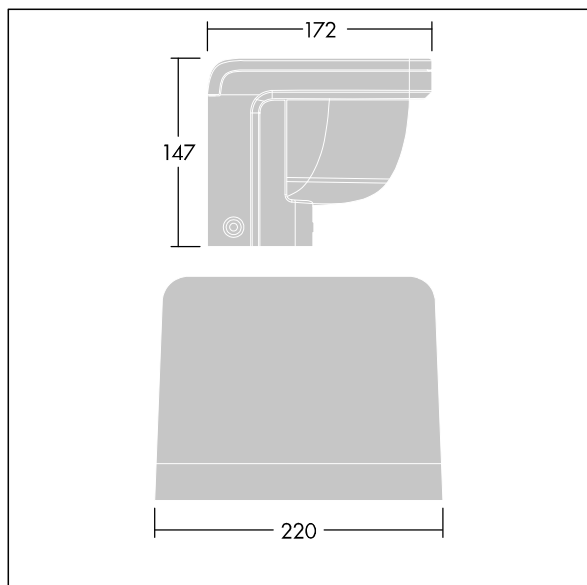

Raze Architectural

THORN

96632100 RAA L 1L50-830 HFX 6K MWA ANT

Raze Architectural

Kompaktní, nástěnná, nástěnný LED světlomet, obsahující technologii Flat beam® společnosti Thron. 1 LED napájená při 500mA. Integrální DALI stmívatelé LED předřadník je součástí dodávky. Elektrická Třída ochrany II, IP66, IK08. Těleso: tlakově odlévaný hliník (EN44300, vhodné pro instalaci v přímořském prostředí), práškově nanášený, texturovaný antracit (odstín blížíící se RAL7043). Kryt: polykarbonát stabilizovaný vůči UV záření, polopískovaný. Upevňovací prvky: nerezová ocel. Dodáváno s LED zdroji v barve 3000K.

Rozměry: 172 x 147 x 220 mm
Příkon svítidla: 21 W
Světelný tok: 1688 lm
Světelný výkon svítidel: 80 lm/W
Hmotnost: 2,77 kg

TLG_RAZA_F_L_PDB.jpg

TLG_RAZA_M_L_MWA.wmf

Tento výrobek obsahuje světelný zdroj s třídou energetické účinnosti E.