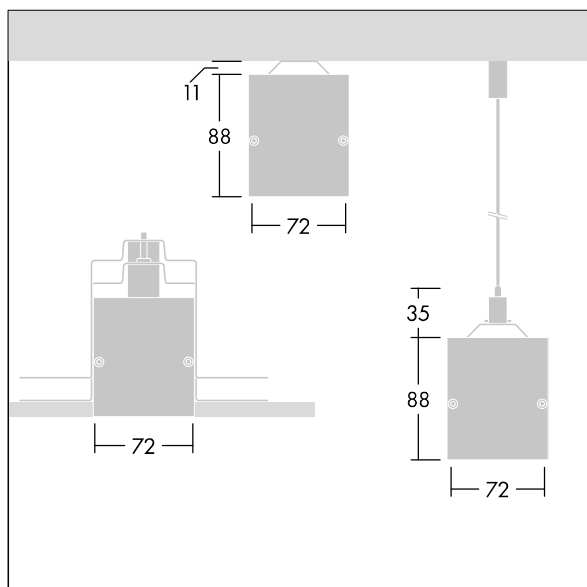

TLG_EQUL_M_surface_suspended_plasterboard.wmf