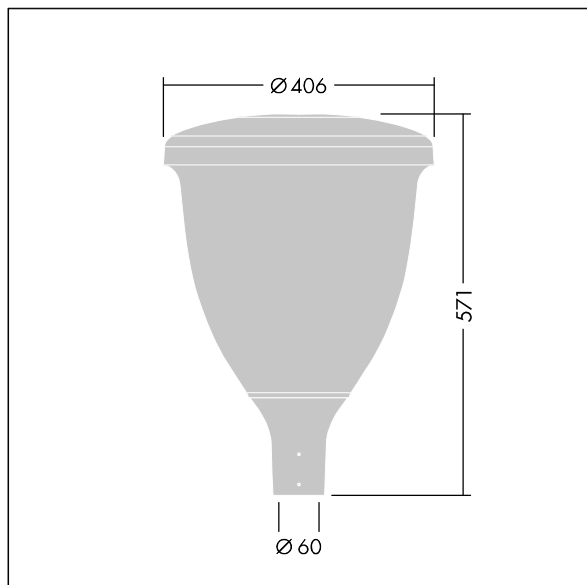

Volupto

Chytré LED svítidlo instalované na vrch sloupu s vyzařovací charakteristikou radiálně symetrický. Programovatelný LED předřadník s 18 LED zdroji napájenými 500mA. Elektrická Třída ochrany I, IP66, IK10. Vrchní kryt a základna: tlakově odlévaný práškově nanášený hliník odolný vůči korozi, povrchová úprava texturovaný antracit (odstín blížíící se RAL7043). Difuzor: polykarbonát stabilizovaný vůči korozi. Dodáváno s LED zdroji v barvě 4000K. Zapojení předem s kabelem o délce 5m Montáž na vrch sloupu Ø60mm.

Rozměry: Ø60/406 x 571 mm
 Příkon svítidla: 27,8 W
 Světelný tok: 3938 lm
 Světelný výkon svítidel: 142 lm/W
 Hmotnost: 7,59 kg
 Scx: 0.143 m²

TLG_VOLU_F_Side.jpg

TLG_VOLU_M_60.wmf

Tento výrobek obsahuje světelný zdroj s třídou energetické účinnosti D.

Volupto

96631905 VO 18L50-740 SF RS CL1 W5 T60 ANT

THORN