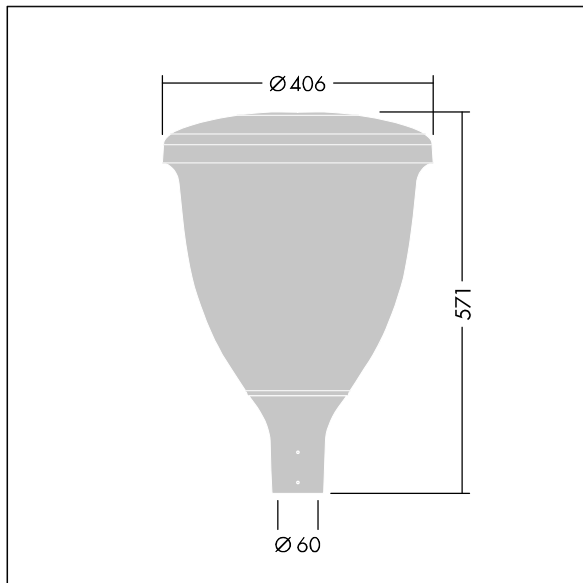

Volupto

Lanterne intelligente LED, montage en top, avec une distribution Confort pour rue large. Programmable Driver alimentant 24 LED en 350mA. Classe électrique I, IP66, IK10. Chapeau et embase : aluminium résistant à la corrosion, fonderie thermopoudré, avec une finition gris anthracite 900 sablé texturé. Vasque : Polycarbonate (PC) traité anti-UV. Livré avec LED 4 000 K. Indice min. de rendu des couleurs: 70. Pré-câblé avec 5 m de câble. Montage top sur mât de Ø 60mm.

Dimensions : Ø60/406 x 571 mm
Puissance du luminaire: 25,7 W
Flux lumineux du luminaire: 3935 lm
Efficacité lumineuse du luminaire: 153 lm/W
Poids : 7,59 kg
Scx : 0.143 m²

TLG_VOLU_F_Side.jpg

TLG_VOLU_M_60.wmf

Ce produit contient une source lumineuse de classe d'efficacité énergétique D.

Toutes les valeurs marquées d'un * sont des valeurs nominales. Thorn utilise des composants testés et éprouvés, en provenance des meilleurs fournisseurs. Dans certains cas isolés, il se peut qu'il y ait des pannes de nature technologique au niveau des LED individuels, pendant le cycle de vie nominal du produit. Les normes internationales fixent la tolérance du flux initial et de la charge associée à $\pm 10\%$. Sauf indication contraire, les valeurs sont applicables pour une température ambiante de 25 °C.