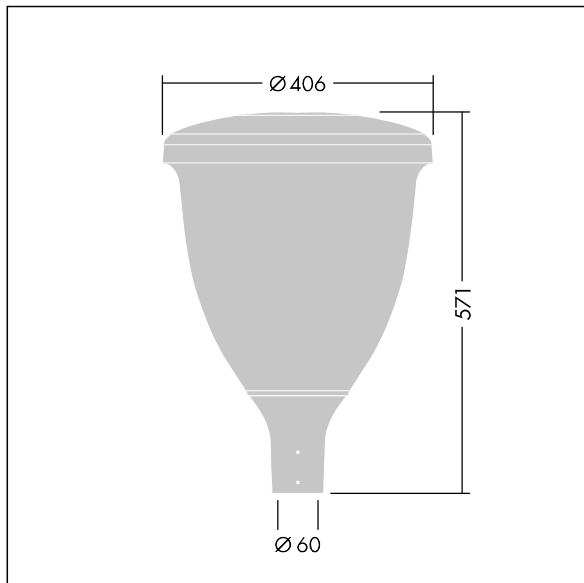

Volupto

Chytré LED svítidlo instalované na vrch sloupu s vyzářovací charakteristikou Pro široké ulice a pohodlí. Programovatelný LED předřadník s 12 LED zdroji napájenými 500mA. Elektrická Třída ochrany II, IP66, IK10. Vrchní kryt a základna: tlakově odlévaný práškově nanášený hliník odolný vůči korozi, povrchová úprava texturovaný antracit (odstín blížící se RAL7043). Difuzor: polykarbonát stabilizovaný vůči korozi. Dodáváno s LED zdroji v barvě 4000K. Zapojení předem s kabelem o délce 5m Montáž na vrch sloupu Ø60mm.

Rozměry: Ø60/406 x 571 mm
 Příkon svítidla: 18,8 W
 Světelný tok: 2729 lm
 Světelný výkon svítidel: 145 lm/W
 Hmotnost: 7,42 kg
 Scx: 0.143 m²

TLG_VOLU_F_Side.jpg

TLG_VOLU_M_60.wmf

Tento výrobek obsahuje světelný zdroj s třídou energetické účinnosti D.

Volupto

96631890 VO 12L50-740 SF WSC CL2 W5 T60 ANT

THORN