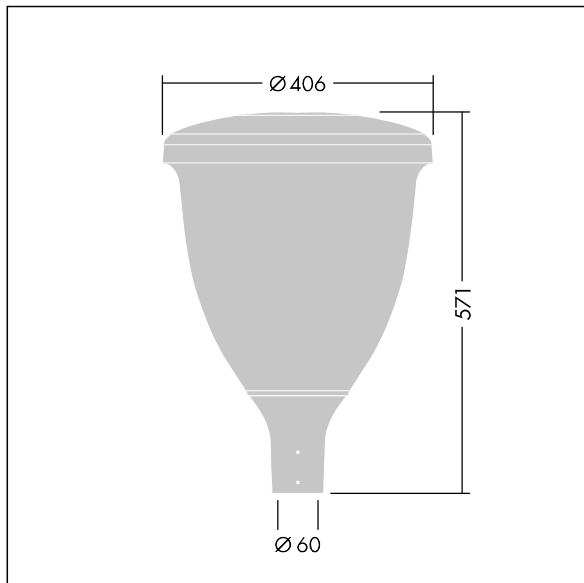

Volupto

Chytré LED svítidlo instalované na vrch sloupu s vyzářovací charakteristikou Pro široké ulice a pohodlí. Programovatelný LED předřadník s 12 LED zdroji napájenými 500mA. Elektrická Třída ochrany II, IP66, IK10. Vrchní kryt a základna: tlakově odlévaný práškově nanášený hliník odolný vůči korozi, povrchová úprava texturovaný antracit (odstín blížící se RAL7043). Difuzor: polykarbonát stabilizovaný vůči korozi. Dodáváno s LED zdroji v barvě 4000K. Zapojení předem s kabelem o délce 5m Montáž na vrch sloupu Ø60mm.

Rozměry: Ø60/406 x 571 mm
 Příkon svítidla: 18,8 W
 Světelný tok: 2729 lm
 Světelný výkon svítidel: 145 lm/W
 Hmotnost: 7,42 kg
 Scx: 0.143 m²

TLG_VOLU_F_Side.jpg

TLG_VOLU_M_60.wmf

Tento výrobek obsahuje světelný zdroj s třídou energetické účinnosti D.