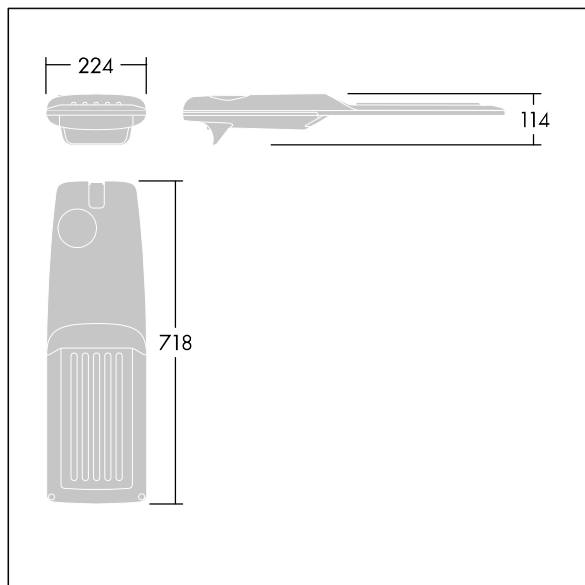

Upevňovací prvky: nerezová ocel. Dodává se s adaptérem nástavce o Ø60mm, který lze nainstalovat na vrch sloupu (sklon 0°/5°/10°/15°/20°) nebo pro boční vstup (sklon -15°/-10°/-5°/0°/5°/10°/15°). Vybaveno 50% redukcí výkonu, pro období 3 hodiny před a 5 hodin po půlnoci, která může být deaktivována při instalaci, díky snadno přístupnému spínači. Dodáváno s LED zdroji v barvě 4000K. Ochrana proti rázům napětí: společný režim s jediným impulsem 10kV a společný režim s několika impulsy 8kV a diferenciální režim s několika impulsy 6kV. Jestliže je připojen stálý systém DALI, společný režim s několika impulsy a diferenciální režim 6kV.

TLG\_ISRP\_F\_M\_PDB\_ANT.jpg

Rozměry: 718 x 224 x 114 mm

Příkon svítidla: 88,8 W

Světelný tok: 14500 lm

Světelný výkon svítidel: 163 lm/W

Hmotnost: 7,6 kg

Scx: 0.066 m<sup>2</sup>

TLG\_ISRP\_M\_LD2.wmf