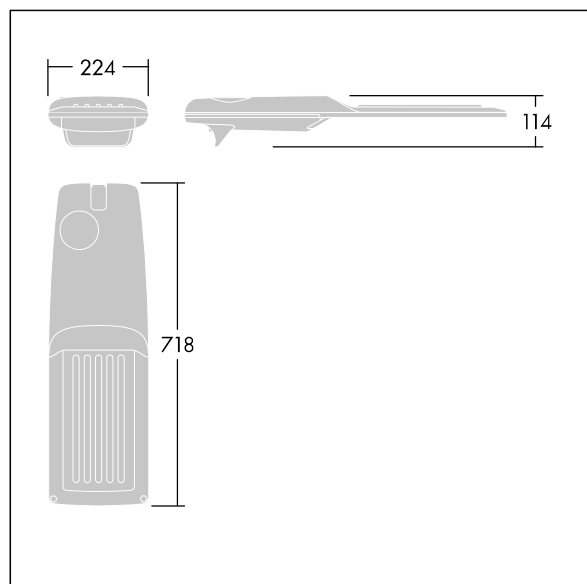

Upevňovací prvky: nerezová ocel. Dodává se s adaptérem nástavce o Ø60mm, který lze nainstalovat na vrch sloupu (sklon 0°/5°/10°/15°/20°) nebo pro boční vstup (sklon -15°/-10°/-5°/0°/5°/10°/15°). Vybaveno 50% redukcí výkonu, pro období 3 hodiny před a 5 hodin po půlnoci, která může být deaktivována při instalaci, díky snadno přístupnému spínači. Dodáváno s LED zdroji v barvě 4000K. Ochrana proti rázům napětí: společný režim s jediným impulsem 10kV a společný režim s několika impulsy 8kV a diferenciální režim s několika impulsy 6kV. Jestliže je připojen stálý systém DALI, společný režim s několika impulsy a diferenciální režim 6kV.

TLG_ISRP_F_M_PDB_ANT.jpg

Rozměry: 718 x 224 x 114 mm

Příkon svítidla: 70,4 W

Světelný tok: 11474 lm

Světelný výkon svítidel: 163 lm/W

Hmotnost: 7,4 kg

Scx: 0.066 m²

TLG_ISRP_M_LD2.wmf