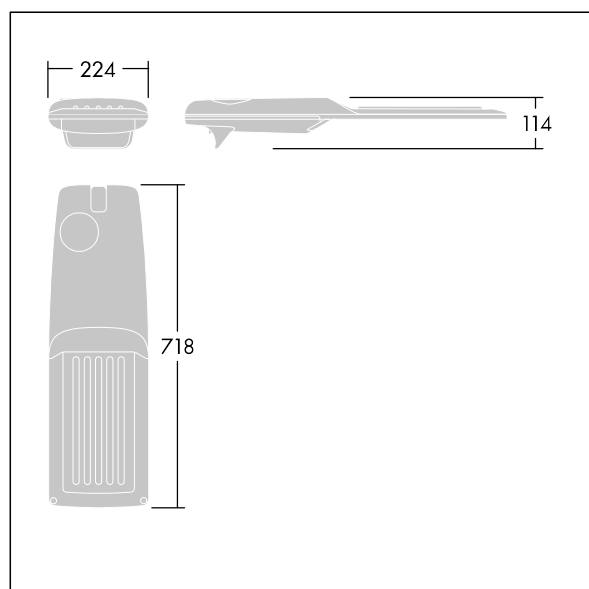

Isaro Pro

Moderní LED svítidlo pro osvětlování (střední) cest s 48 LED napájenými při 350mA s optikou Pro mimořádně široké ulice a pohodlí. Programovatelný LED předřadník. Elektrická Třída ochrany II, IP66, IK09. Těleso: tlakově odlévaný hliník (EN AC-44300), práškově nanášený texturovaný antracit (odstín blížící se RAL7043). Nástavec: tlakově odlévaný hliník (EN AC-44300), práškově nanášený texturovaný antracit (odstín blížící se RAL7043). Difuzor: tloušťka 5mm sklo. Upevňovací prvky: nerezová ocel. Dodává se s adaptérem nástavce o Ø60mm, který lze nainstalovat na vrch sloupu (sklon 0°/5°/10°/15°/20°) nebo pro boční vstup (sklon -15°/-10°/-5°/0°/5°/10°/15°). Vybaveno 50% redukcí výkonu, pro období 3 hodiny před a 5 hodin po půlnoci, která může být deaktivována při instalaci, díky snadno přístupnému spínači. Dodáváno s LED zdroji v barvě 4000K. Ochrana proti rázům napětí: společný režim s jediným impulsem 10kV a společný režim s několika impulsy 8kV a diferenciální režim s několika impulsy 6kV. Jestliže je připojen stálý systém DALI, společný režim s několika impulsy a diferenciální režim 6kV.

TLG_ISRP_F_M_PDB_ANT.jpg

Rozměry: 718 x 224 x 114 mm
 Příkon svítidla: 49,5 W
 Světelný tok: 7511 lm
 Světelný výkon svítidel: 152 lm/W
 Hmotnost: 7,4 kg
 Scx: 0.066 m²

TLG_ISRP_M_LD2.wmf

Tento výrobek obsahuje světelný zdroj s třídou energetické účinnosti D.