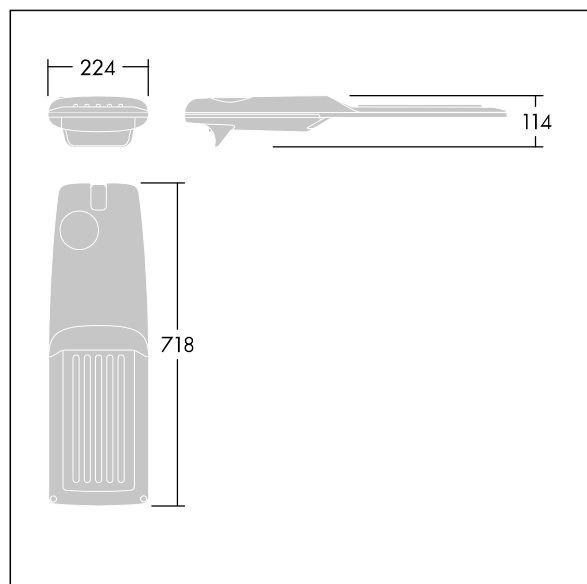

Isaro Pro

Moderní LED svítidlo pro osvětlování (střední) cest s 48 LED napájenými při 350mA s optikou Pro úzké vozovky. Programovatelný LED předřadník. Elektrická Třída ochrany II, IP66, IK09. Tělo: tlakově odlévaný hliník (EN AC-44300), práškově nanášený texturovaný antracit (odstín blížící se RAL7043). Nástavec: tlakově odlévaný hliník (EN AC-44300), práškově nanášený texturovaný antracit (odstín blížící se RAL7043). Difuzor: tloušťka 5mm sklo. Upevňovací prvky: nerezová ocel. Dodává se s adaptérem nástavce o Ø60mm, který lze nainstalovat na vrch sloupu (sklon 0°/5°/10°/15°/20°) nebo pro boční vstup (sklon -15°/-10°/-5°/0°/5°/10°/15°). Vybaveno 50% redukcí výkonu, pro období 3 hodiny před a 5 hodin po půlnoci, která může být deaktivována při instalaci, díky snadno přístupnému spínači. Dodáváno s LED zdroji v barvě 4000K. Ochrana proti rázům napětí: společný režim s jediným impulsem 10kV a společný režim s několika impulsy 8kV a diferenciální režim s několika impulsy 6kV. Jestliže je připojen stálý systém DALI, společný režim s několika impulsy a diferenciální režim 6kV.

TLG_ISRP_F_M_PDB_ANT.jpg

Rozměry: 718 x 224 x 114 mm
 Příkon svítidla: 49,5 W
 Světelný tok: 8475 lm
 Světelný výkon svítidel: 171 lm/W
 Hmotnost: 7,4 kg
 Scx: 0.066 m²

TLG_ISRP_M_LD2.wmf

Tento výrobek obsahuje světelný zdroj s třídou energetické účinnosti D.