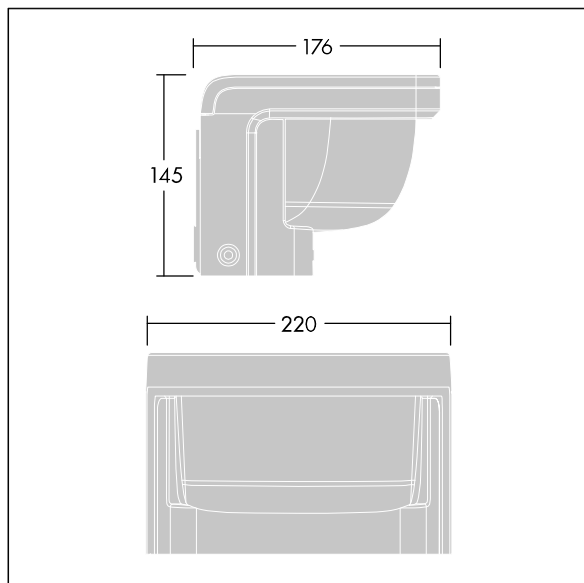

Ochrana proti napěťovým rázům 6kV jakp standard.

Rozměry: 176 x 220 x 145 mm  
Příkon svítidla: 15 W  
Světelný tok: 1142 lm  
Světelný výkon svítidel: 76 lm/W  
Hmotnost: 2,77 kg

TLG\_RAZB\_F\_HEAD\_PDB.jpg