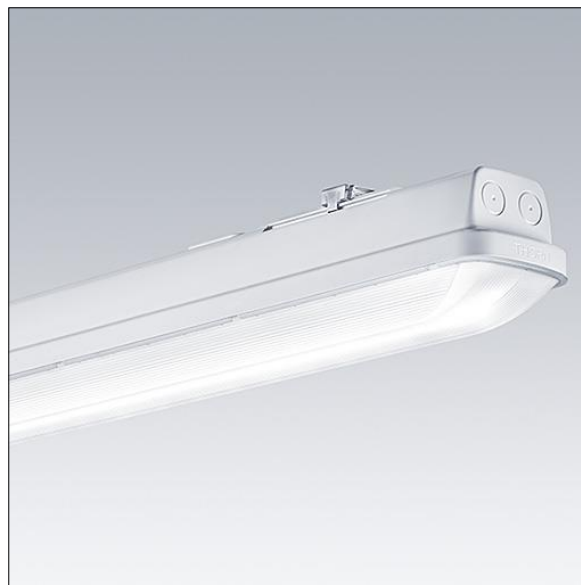

# Aquaforce Pro

92903823 AQFPRO L LED6400-840 PC WB HF E3D

THORN

## Aquaforce Pro

LED svítidlo v krytí IP66, odolné vůči prachu a vlhkosti. elektronický předřadník se stálým výstupem Svítidlo s místním napájením z baterie pro nouzové osvětlení po 3 hod v udržovaném nebo neudržovaném režimu, s autotestem prostřednictvím svítidla, volitelné centrální monitorování prostřednictvím DALI, signalizace stavu svítidla stavovou LED. S vyzařovací charakteristikou široký. Elektrická Třída ochrany I. Vrchní kryt: světlešedá polykarbonát. Difuzor: opálový polykarbonát s vysokým přenosem a refrakčními hranoly. Patentovaný zajišťovací mechanismus EasyClick pro montáž difuzoru bez upínacích prvků. Pro montáž přisazením nebo zavěšením. Rychloupínací konzoly pro montáž přisazením jsou součástí dodávky. Vhodné pro montáž na strop nebo na stěnu (jak vertikálně, tak horizontálně). Montážní sady pro montáž na vedení, zavěšení pomocí řetízku nebo na řetězovku jsou k dispozici jako příslušenství. Vhodné pro průběžné zapojení pomocí kabelu H05VV nebo NYM (jmenovitý proud 10A). Okolní teplota: 0°C do +25°C. Dodáváno s LED zdroji v barvě 4000K..

Rozměry: 1600 x 92 x 90 mm  
Příkon svítidla: 47,9 W  
Světelný tok: 6370 lm  
Světelný výkon svítidel: 133 lm/W  
Hmotnost: 2,5 kg

TLG\_AQUP\_M\_LD1.wmf

Hodnoty označené \* představují stanovené rozměrové hodnoty. Thorn používá ověřené a testované díly od předních dodavatelů, avšak v průběhu jmenovité životnosti výrobku může dojít k ojedinělým případům poruch jednotlivých LED souvisejících s technologií. Mezinárodní normy stanoví tolerance počátečního toku a připojeného zatížení na  $\pm 10\%$ . Pokud není uvedeno jinak, platí hodnoty pro okolní teplotu 25°C.