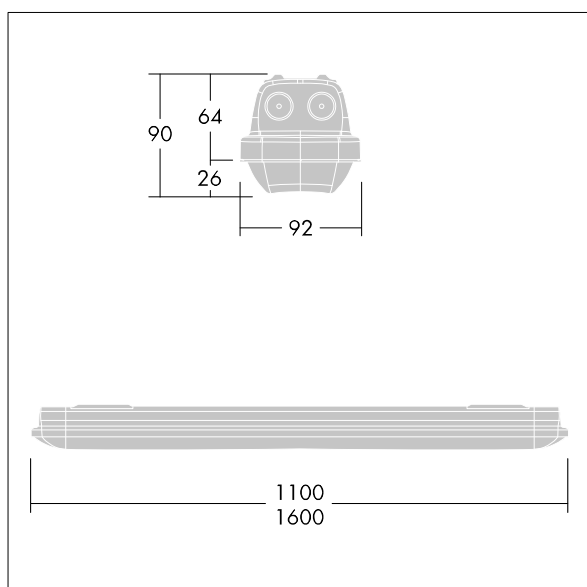

Rozměry: 1600 x 92 x 90 mm  
Příkon svítidla: 47,9 W  
Světelný tok: 6370 lm  
Světelný výkon svítidel: 133 lm/W  
Hmotnost: 2,5 kg

TLG\_AQUP\_M\_LD1.wmf

Hodnoty označené \* představují stanovené rozměrové hodnoty. Thorn používá ověřené a testované díly od předních dodavatelů, avšak v průběhu jmenovité životnosti výrobku může dojít k ojedinělým případům poruch jednotlivých LED souvisejících s technologií. Mezinárodní normy stanoví tolerance počátečního toku a připojeného zatížení na  $\pm 10\%$ . Pokud není uvedeno jinak, platí hodnoty pro okolní teplotu 25°C.