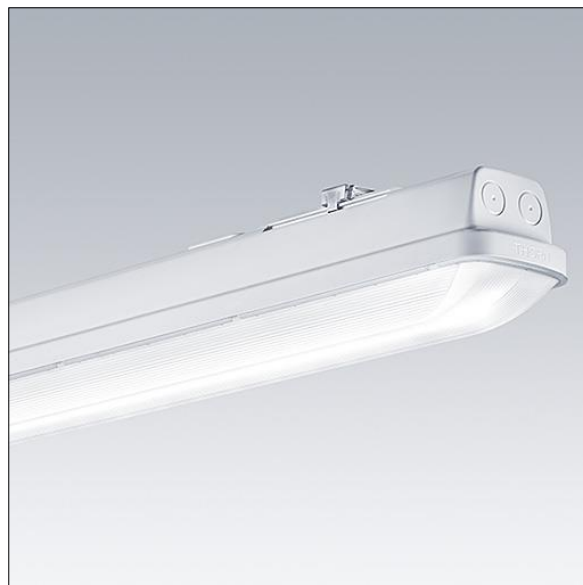

Aquaforce Pro

92903823 AQFPRO L LED6400-840 PC WB HF E3D

THORN

Aquaforce Pro

LED svítidlo v krytí IP66, odolné vůči prachu a vlhkosti. elektronický předřadník se stálým výstupem Svítidlo s místním napájením z baterie pro nouzové osvětlení po 3 hod v udržovaném nebo neudržovaném režimu, s autotestem prostřednictvím svítidla, volitelné centrální monitorování prostřednictvím DALI, signalizace stavu svítidla stavovou LED. S vyzařovací charakteristikou široký. Elektrická Třída ochrany I. Vrchní kryt: světlešedá polykarbonát. Difuzor: opálový polykarbonát s vysokým přenosem a refrakčními hranoly. Patentovaný zajišťovací mechanismus EasyClick pro montáž difuzoru bez upínacích prvků. Pro montáž přisazením nebo zavěšením. Rychloupínací konzoly pro montáž přisazením jsou součástí dodávky. Vhodné pro montáž na strop nebo na stěnu (jak vertikálně, tak horizontálně). Montážní sady pro montáž na vedení, zavěšení pomocí řetízku nebo na řetězovku jsou k dispozici jako příslušenství. Vhodné pro průběžné zapojení pomocí kabelu H05VV nebo NYM (jmenovitý proud 10A). Okolní teplota: 0°C do +25°C. Dodáváno s LED zdroji v barvě 4000K..

Rozměry: 1600 x 92 x 90 mm
Příkon svítidla: 47,9 W
Světelný tok: 6370 lm
Světelný výkon svítidel: 133 lm/W
Hmotnost: 2,5 kg

TLG_AQUP_M_LD1.wmf

Hodnoty označené * představují stanovené rozměrové hodnoty. Thorn používá ověřené a testované díly od předních dodavatelů, avšak v průběhu jmenovité životnosti výrobku může dojít k ojedinělým případům poruch jednotlivých LED souvisejících s technologií. Mezinárodní normy stanoví tolerance počátečního toku a připojeného zatížení na $\pm 10\%$. Pokud není uvedeno jinak, platí hodnoty pro okolní teplotu 25°C.