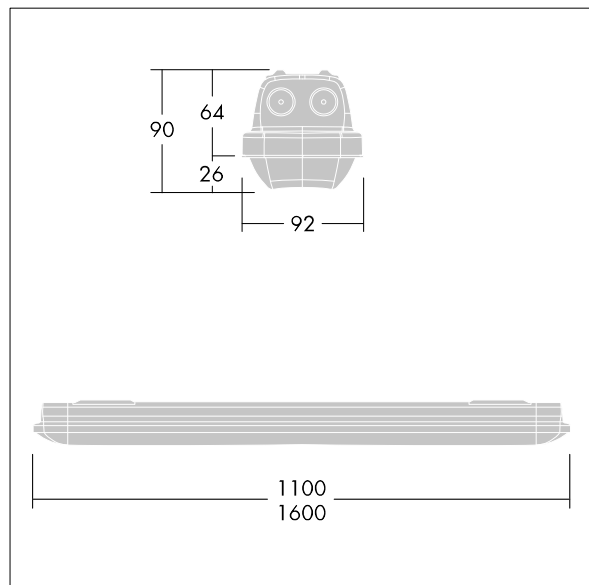

TLG_AQUP_M_LD1.wmf

Hodnoty označené * představují stanovené rozměrové hodnoty. Thorn používá ověřené a testované díly od předních dodavatelů, avšak v průběhu jmenovité životnosti výrobku může dojít k ojedinělým případům poruch jednotlivých LED souvisejících s technologií. Mezinárodní normy stanoví tolerance počátečního toku a připojeného zatížení na $\pm 10\%$. Pokud není uvedeno jinak, platí hodnoty pro okolní teplotu 25°C.

Produkty ThornLighting podléhají neustálému vývoji. Veškeré informace uvedené v tomto katalogovém listu mají pouze informativní charakter. Vyhrazujeme si právo provádět technické nebo formální změny našich produktů bez dalšího zveřejnění. ©ThornLighting