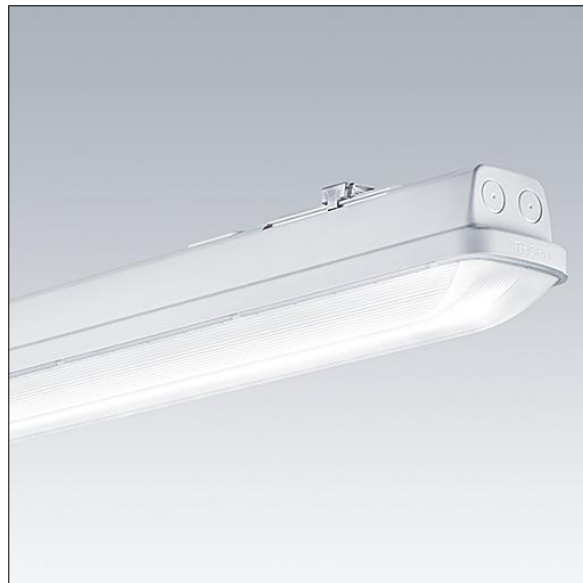

Aquaforce Pro

92902457 AQFPRO L LED4300-840 PC MB HFI

THORN

Aquaforce Pro

LED svítidlo v krytí IP66, odolné vůči prachu a vlhkosti. DALI/DSI stmívatelný Srmívatelná jednotka DALI. S vyzařovací charakteristikou střední. Elektrická Třída ochrany I. Vrchní kryt: světlešedá polykarbonát. Difuzor: opálový polykarbonát s vysokým přenosem a refrakčními hranoly. Patentovaný zajišťovací mechanismus EasyClick pro montáž difuzoru bez upínacích prvků. Pro montáž přisazením nebo zavěšením. Rychloupínací konzoly pro montáž přisazením jsou součástí dodávky. Vhodné pro montáž na strop nebo na stěnu (jak vertikálně, tak horizontálně). Montážní sady pro montáž na vedení, zavěšení pomocí řetízku nebo na řetězovku jsou k dispozici jako příslušenství. Vhodné pro průběžné zapojení pomocí kabelu H05VV nebo NYM (jmenovitý proud 10A). Okolní teplota: -20°C do +45°C. Dodáváno s LED zdroji v barvě 4000K..

Poznámka: jestliže chcete svítidlo používat v prostředích s chemickými znečišťujícími látkami, vysokou nebo kondenzující vlhkostí a velkým kolísáním teploty, obraťte se na vašeho konzultanta.

Rozměry: 1600 x 92 x 90 mm
Příkon svítidla: 29,4 W
Světelný tok: 4510 lm
Světelný výkon svítidel: 153 lm/W
Hmotnost: 2,1 kg