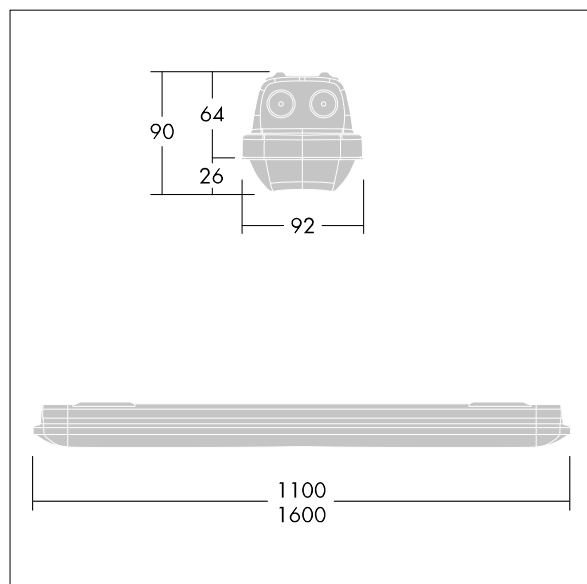

Aquaforce Pro

92902457 AQFPRO L LED4300-840 PC MB HFI

THORN

Aquaforce Pro

LED svítidlo v krytí IP66, odolné vůči prachu a vlhkosti. DALI/DSI stmívatelný Srmívatelná jednotka DALI. S vyzařovací charakteristikou střední. Elektrická Třída ochrany I. Vrchní kryt: světlešedá polykarbonát. Difuzor: opálový polykarbonát s vysokým přenosem a refrakčními hranoly. Patentovaný zajišťovací mechanismus EasyClick pro montáž difuzoru bez upínacích prvků. Pro montáž přisazením nebo zavěšením. Rychloupínací konzoly pro montáž přisazením jsou součástí dodávky. Vhodné pro montáž na strop nebo na stěnu (jak vertikálně, tak horizontálně). Montážní sady pro montáž na vedení, zavěšení pomocí řetízku nebo na řetězovku jsou k dispozici jako příslušenství. Vhodné pro průběžné zapojení pomocí kabelu H05VV nebo NYM (jmenovitý proud 10A). Okolní teplota: -20°C do +45°C. Dodáváno s LED zdroji v barvě 4000K..

Poznámka: jestliže chcete svítidlo používat v prostředích s chemickými znečišťujícími látkami, vysokou nebo kondenzující vlhkostí a velkým kolísáním teploty, obraťte se na vašeho konzultanta.

Rozměry: 1600 x 92 x 90 mm
Příkon svítidla: 29,4 W
Světelný tok: 4510 lm
Světelný výkon svítidel: 153 lm/W
Hmotnost: 2,1 kg

TLG_AQUP_F_PDB_1600MED.jpg

TLG_AQUP_M_LD1.wmf

Hodnoty označené * představují stanovené rozměrové hodnoty. Thorn používá ověřené a testované díly od předních dodavatelů, avšak v průběhu jmenovité životnosti výrobku může dojít k ojedinělým případům poruch jednotlivých LED souvisejících s technologií. Mezinárodní normy stanoví tolerance počátečního toku a připojeného zatížení na $\pm 10\%$. Pokud není uvedeno jinak, platí hodnoty pro okolní teplotu 25°C.