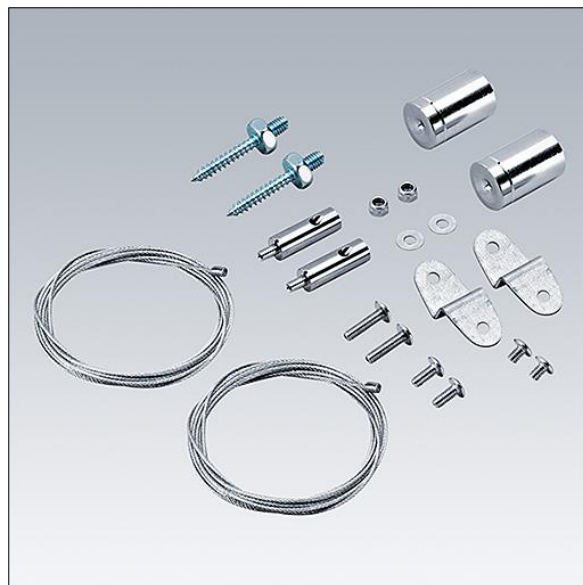

## Voyager Style

96631617 VOYAGER STYLE / ONE MSC-CORD25

THORN

### Voyager Style

Sada lanka pro zavěšení pro montáž kompletních řad Voyager Style a Voyager One na strop. Délka 2,5m.

TLG\_VYST\_F\_Cord25.jpg