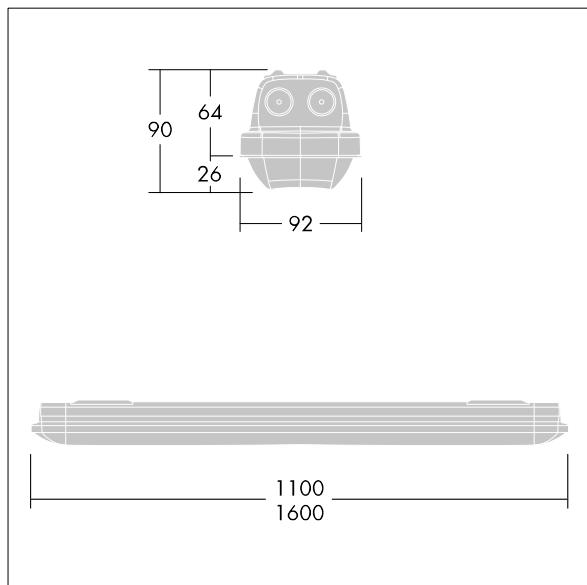

TLG_AQUP_M_LD1.wmf

Hodnoty označené * představují stanovené rozměrové hodnoty. Thorn používá ověřené a testované díly od předních dodavatelů, avšak v průběhu jmenovité životnosti výrobku může dojít k ojedinělým případům poruch jednotlivých LED souvisejících s technologií. Mezinárodní normy stanoví tolerance počátečního toku a připojeného zatížení na $\pm 10\%$. Pokud není uvedeno jinak, platí hodnoty pro okolní teplotu 25°C.

Produkty ThornLighting podléhají neustálému vývoji. Veškeré informace uvedené v tomto katalogovém listu mají pouze informativní charakter. Vyhrazujeme si právo provádět technické nebo formální změny našich produktů bez dalšího zveřejnění. ©ThornLighting