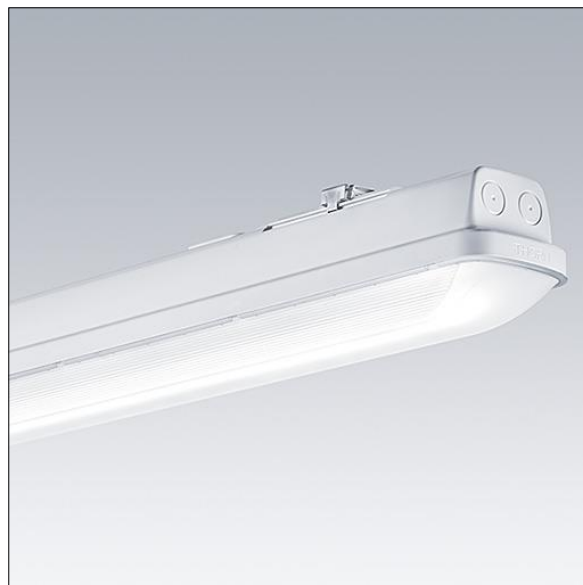

Aquaforce Pro

THORN

96631032 AQFPRO L LED4300-840 PC WB MWCF

Aquaforce Pro

Luminaire LED IP66, résistant à la poussière et à l'humidité. Gradable DALI/DSI Luminaire avec détecteur de mouvement et CorridorFUNCTION. Avec distribution lumineuse extensif. Classe électrique I. Corps : Polycarbonate (PC) gris clair. Diffuseur : Polycarbonate (PC) opale haute transmission avec prismes de réfraction. Mécanisme breveté, EasyClick, pour la fixation du diffuseur sans clips. Installation en plafonnier ou en suspension. Supports à fixation rapide fournis pour une installation en plafonnier. Convient pour installation au plafond ou au mur (verticalement et horizontalement). Kits de fixation pour suspension par conduit, chaîne et caténaire disponibles en accessoires. Détecteur de présence intégré pour la commande de gradation (fonction corridor) Température ambiante : -20°C à +45°C. Livré avec LED 4 000 K..

Dimensions : 1600 x 92 x 90 mm
Puissance du luminaire: 30,1 W
Flux lumineux du luminaire: 4350 lm
Efficacité lumineuse du luminaire: 145 lm/W
Poids : 2,14 kg

TLG_AQUP_F_PDB_1600WD.jpg

TLG_AQUP_M_LD1.wmf