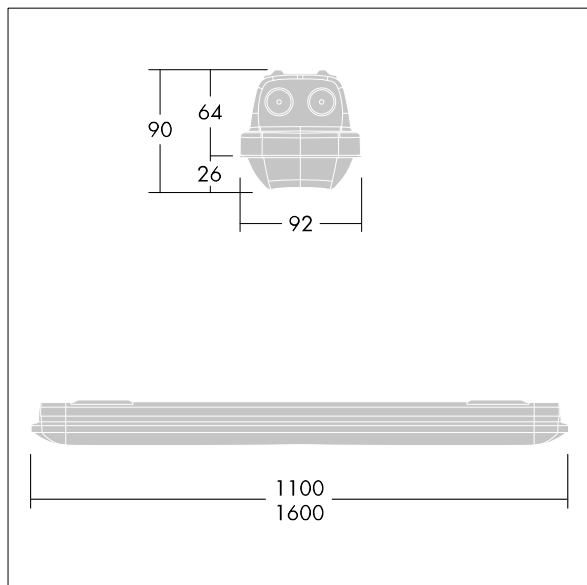

Aquaforce Pro

THORN

96631032 AQFPRO L LED4300-840 PC WB MWCF

Aquaforce Pro

Luminaire LED IP66, résistant à la poussière et à l'humidité. Gradable DALI/DSI Luminaire avec détecteur de mouvement et CorridorFUNCTION. Avec distribution lumineuse extensif. Classe électrique I. Corps : Polycarbonate (PC) gris clair. Diffuseur : Polycarbonate (PC) opale haute transmission avec prismes de réfraction. Mécanisme breveté, EasyClick, pour la fixation du diffuseur sans clips. Installation en plafonnier ou en suspension. Supports à fixation rapide fournis pour une installation en plafonnier. Convient pour installation au plafond ou au mur (verticalement et horizontalement). Kits de fixation pour suspension par conduit, chaîne et caténaire disponibles en accessoires. Détecteur de présence intégré pour la commande de gradation (fonction corridor) Température ambiante : -20°C à +45°C. Livré avec LED 4 000 K..

Dimensions : 1600 x 92 x 90 mm
Puissance du luminaire: 30,1 W
Flux lumineux du luminaire: 4350 lm
Efficacité lumineuse du luminaire: 145 lm/W
Poids : 2,14 kg

TLG_AQUP_F_PDB_1600WD.jpg

TLG_AQUP_M_LD1.wmf