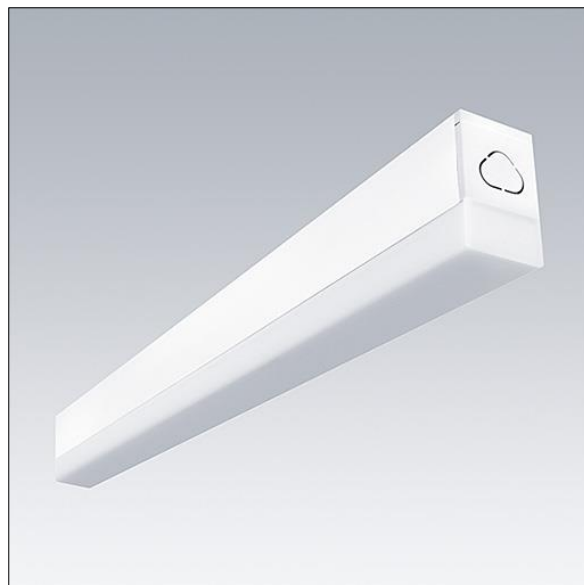

Equaline Mini

96630771 EQUAMINI L580 LED1050-840

THORN

IP20 IK06     Ta35

Equaline Mini

Štíhlé Přisazený LED lištové svítidlo. elektronický předřadník se stálým výstupem. Elektrická Třída ochrany I. IP20, IK06. Těleso: lisovaný hliník anodizovaný. Difuzor: plast opálový polykarbonát. Koncový kryt: dvoubarevný vstříkovaný plast polykarbonát. Elektrické zapojení prostřednictvím klapky na zadní straně tělesa. Je možné souvislé zapojení. Dodáváno s LED zdroji v barvě 4000K

Rozměry: 580 x 37 x 60 mm

Příkon svítidla: 9,8 W

Světelný tok: 1162 lm

Světelný výkon svítidel: 119 lm/W

Hmotnost: 0,65 kg

TLG_EQUM_F_ST.jpg

TLG_EQUM_M_LD1.wmf

Tento výrobek obsahuje světelný zdroj s třídou energetické účinnosti C.