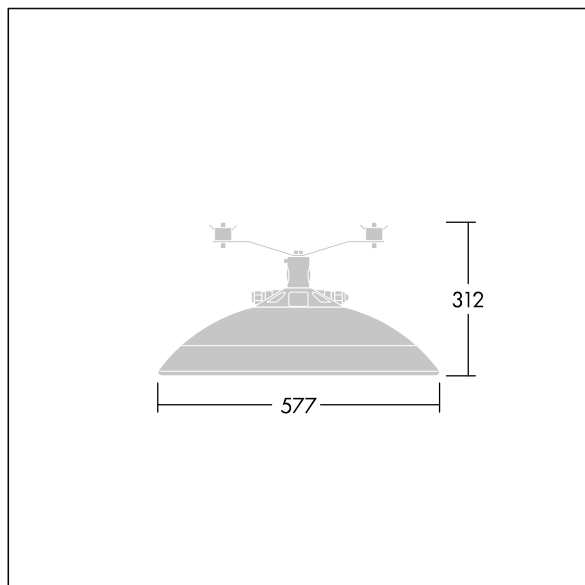

ISO 9223 C5	IP66	IK08							T _a 0 +25
----------------	------	------	--	--	--	--	--	--	-------------------------

Thor

Velikost široký, inteligentní městské LED svítidlo s 72 LED napájenými 500mA s optikou Pro vozovky a pohodlí a kupole z polykarbonátu stabilizovaného vůči UV záření s antracitovou povrchovou úpravou (odstín blíží se RAL7043). Elektrická Třída ochrany II, IP66, IK08. těleso, konzola a prsteneč: tlakově odlévaný hliník (AS12U, ekvivalent LM6, EN AC-44300) úprava pro ochranu proti korozi, práškově nanášený antracit (odstín blíží se RAL7043). Difuzor: 4mm tvrzený plochý sklo. Šrouby a sestava pro zavírání: nerezová ocel. Zapojení předem s kabelem v délce 12m. Instalace pomocí řetězovky. Dodáváno s LED zdroji v barvě 4000K.

Rozměry: Ø577 x 312 mm
 Příkon svítidla: 108,5 W
 Světelný tok: 17470 lm
 Světelný výkon svítidel: 161 lm/W
 Hmotnost: 15 kg
 Scx: 0.044 m²

TLG_THOR_F_SMCA.jpg

TLG_THOR_M_MCA_L.wmf

Tento výrobek obsahuje světelné zdroje třídy energetické úspornosti E.

Thor

96630230 TR 72L50-740 RC CL2 FD MCA 12M

THORN