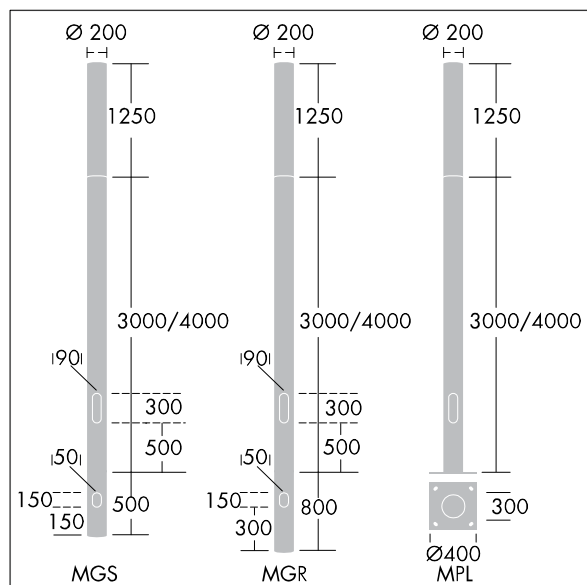

Alumet Stage II

THORN

96275328 ALUMET ST HEAD 5-6X70 CLRMIX HFX CL1 W4

Alumet Stage II

Hlava architektonického sloupu osvětlení Alumet Stage II, s elektronický stmívatelný předřadník DALI pro 6 x LED bodové reflektory. Difuzor: polykarbonát odolný vůči UV záření s povrchovou úpravou lakem pro ochranu proti graffiti. Vrchní kryt, základna a rámečky bodového reflektoru vyrobeny z tlakově odlévaný hliník. Hřbet: ocel. Zapojení předem s kabelem o délce 4m. Elektrická Třída ochrany I, 220/240V, IK10, IP66. Určena k montáži na sloup Alumet. Ochrana proti rázům napětí: společný režim s jediným impulsem 10kV a společný režim s několika impulsy 8kV a diferenciální režim s několika impulsy 6kV. Jestliže je připojen stálý systém DALI, společný režim s několika impulsy a diferenciální režim 6kV. Světelné zdroje je třeba objednat zvlášť.

Výška: 1250mm

Příkon svítidla: 54 W

Hmotnost: 9,2 kg

Zatížení větrem: 0.079m²

TLG_ALS2_F_HEAD_6C.jpg

TLG_ALUM_M_2LD1.wmf

Hodnoty označené * představují stanovené rozměrové hodnoty. Thorn používá ověřené a testované díly od předních dodavatelů, avšak v průběhu jmenovité životnosti výrobku může dojít k ojedinělým případům poruch jednotlivých LED souvisejících s technologií. Mezinárodní normy stanoví tolerance počátečního toku a připojeného zatížení na $\pm 10\%$. Pokud není uvedeno jinak, platí hodnoty pro okolní teplotu 25°C.