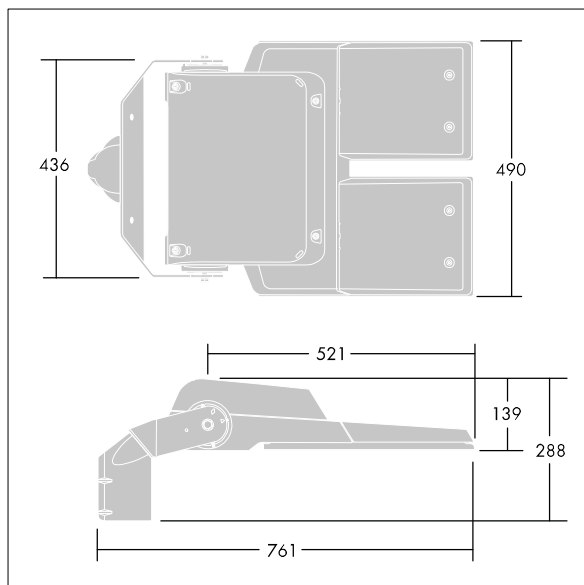

### CiviTEQ

LED uliční svítidlo s LED 144 napájenými 350mA s optikou s vyzářovací charakteristikou Pro široké ulice. Předřadník typu elektronický předřadník se stálým výstupem. Elektrická Třída ochrany II, IP66, IK08. Těleso: tlakově odlévaný hliník, Světlo šedá 150 písková s texturou (odstín blížící se RAL9006). Difuzor: tvrzený plochý sklo. Šrouby: nerezová ocel, povrchová úprava Ecolubric®. Dodává se s adaptérem nástavce o Ø60mm, který lze nainstalovat na vrch sloupce (sklon 0°/5°/10°) nebo pro boční vstup (sklon -20°/-15°/-10°/-5°/0°). Dodáváno s LED zdroji v barvě 4000K. Ochrana proti rázům napětí: společný režim s jediným impulsem 10kV a společný režim s několika impulsy 8kV a diferenciální režim s několika impulsy 6kV. Jestliže je připojen stálý systém DALI, společný režim s několika impulsy a diferenciální režim 6kV.

Rozměry: 761 x 490 x 139 mm  
 Příkon svítidla: 149 W  
 Světelný tok: 24864 lm  
 Světelný výkon svítidel: 167 lm/W  
 Hmotnost: 20,1 kg  
 Scx: 0.063 m<sup>2</sup>

TLG\_CTEQ\_F\_XL.jpg

TLG\_CETQ\_M\_CQ XL.wmf