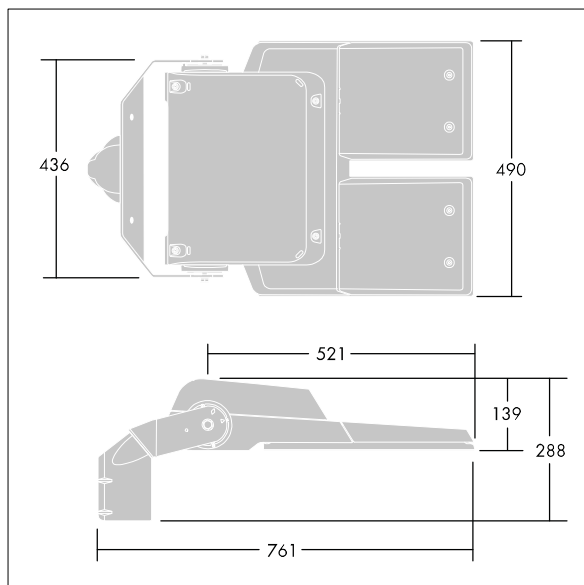

### CiviTEQ

LED uliční svítidlo s LED 144 napájenými 350mA s optikou s vyzářovací charakteristikou Pro široké ulice. Předřadník typu elektronický předřadník se stálým výstupem. Elektrická Třída ochrany II, IP66, IK08. Těleso: tlakově odlévaný hliník, Světlo šedá 150 písková s texturou (odstín blížíící se RAL9006). Difuzor: tvrzený plochý sklo. Šrouby: nerezová ocel, povrchová úprava Ecolubric®. Dodává se s adaptérem nástavce o Ø60mm, který lze nainstalovat na vrch sloupu (sklon 0°/5°/10°) nebo pro boční vstup (sklon -20°/-15°/-10°/-5°/0°). Dodáváno s LED zdroji v barvě 4000K. Ochrana proti rázům napětí: společný režim s jediným impulsem 10kV a společný režim s několika impulsy 8kV a diferenciální režim s několika impulsy 6kV. Jestliže je připojen stálý systém DALI, společný režim s několika impulsy a diferenciální režim 6kV.

Rozměry: 761 x 490 x 139 mm  
 Příkon svítidla: 149 W  
 Světelný tok: 24864 lm  
 Světelný výkon svítidel: 167 lm/W  
 Hmotnost: 20,1 kg  
 Scx: 0.063 m<sup>2</sup>

TLG\_CTEQ\_F\_XL.jpg

TLG\_CETQ\_M\_CQ XL.wmf