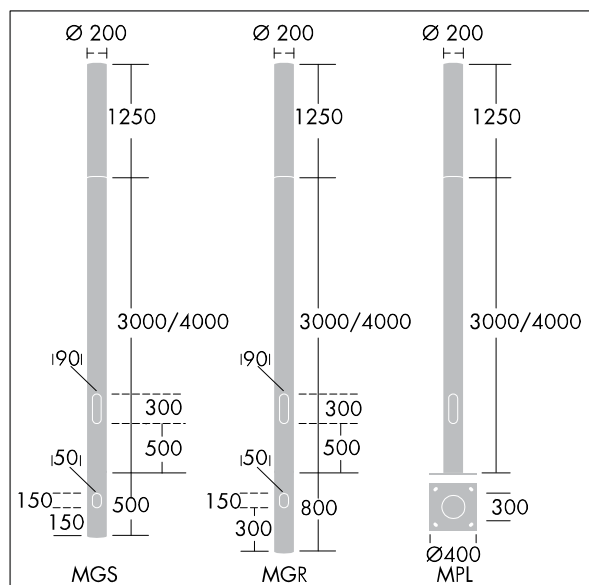

Alumet Control Direct

THORN

96274864 ALUMET CD 24L35-740 WSC-A CL HFX CL2 W4

| | | | | | | | | |
|----------------|------|------|--|--|--|--|--|------|
| ISO 9223 C3 | IP66 | IK10 | | | | | | Ta25 |
|----------------|------|------|--|--|--|--|--|------|

Alumet Control Direct

Architektonická hlava sloupu osvětlení s 24 LED zdroji napájenými 350mA s vyzařovací charakteristikou Pro široké ulice a pohodlí, asymetrická a optikoučirý, konfigurováno pro řízení doplňkových vodičů pomocí DALI, Vrchní kryt: tlakově odlévaný hliník. Difuzor: čirý polykarbonát stabilizovaný proti UV záření s lakem pro ochranu proti graffiti. Vrchní kryt a sloup: práškově nanášený texturovaný stříbrnošedá (odstín blížíci se RAL9006), jiné barvy RAL na požádání. Elektrická Třída ochrany II, IK10, IP66. Pro instalaci na sloup Alumet. Ochrana proti rázům napětí: společný režim s jediným impulsem 10kV a společný režim s několika impulsy 8kV a diferenciální režim s několika impulsy 6kV. Jestliže je připojen stálý systém DALI, společný režim s několika impulsy a diferenciální režim 6kV. Dodáváno s LED zdroji v barvě 4000K

Rozměry: Ø200 x 1250 mm
Příkon svítidla: 27 W
Světelný tok: 3055 lm
Světelný výkon svítidel: 113 lm/W
Hmotnost: 9,7 kg
Scx: 0.079 m²

TLG_ALUM_F_DIR_LED24_LGY.jpg

Tento výrobek obsahuje světelný zdroj s třídou energetické účinnosti D.

Hodnoty označené * představují stanovené rozměrové hodnoty. Thorn používá ověřené a testované díly od předních dodavatelů, avšak v průběhu jmenovité životnosti výrobku může dojít k ojedinělým případům poruch jednotlivých LED souvisejících s technologií. Mezinárodní normy stanoví tolerance počátečního toku a připojeného zatížení na $\pm 10\%$. Pokud není uvedeno jinak, platí hodnoty pro okolní teplotu 25°C.