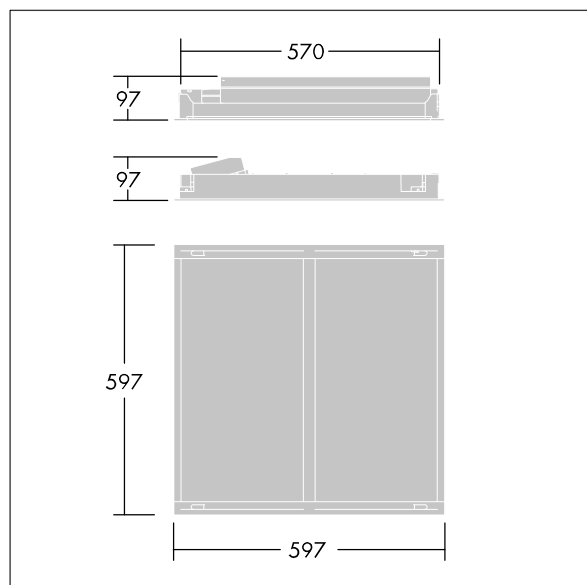

IQ Wave

Vestavné modulární LED svítidlo přímý. Elektronický, stmívatelný předřadník DALI. Elektrická Třída ochrany I, IP44_IP20, IK03. Těleso: vysoce odrazný ocel. Rámeček a koncové kryty: polykarbonát. Difuzor: polykarbonát s hliník tepelnou jímkou. Předřadník: práškově nanášený bílá ocel. Vhodné pro montáž vložením nebo vnitřním přitažením (pomocí příslušenství). Dodáváno s LED zdroji v barvě 4000K

Rozměry: 597 x 597 x 97 mm
 Příkon svítidla: 40 W
 Světelný tok: 4250 lm
 Světelný výkon svítidel: 106 lm/W
 Hmotnost: 3,8 kg

TLG_IQWV_F_PDBCEILING.jpg

TLG_IQWV_M_600.wmf

Tento výrobek obsahuje světelný zdroj s třídou energetické účinnosti D.