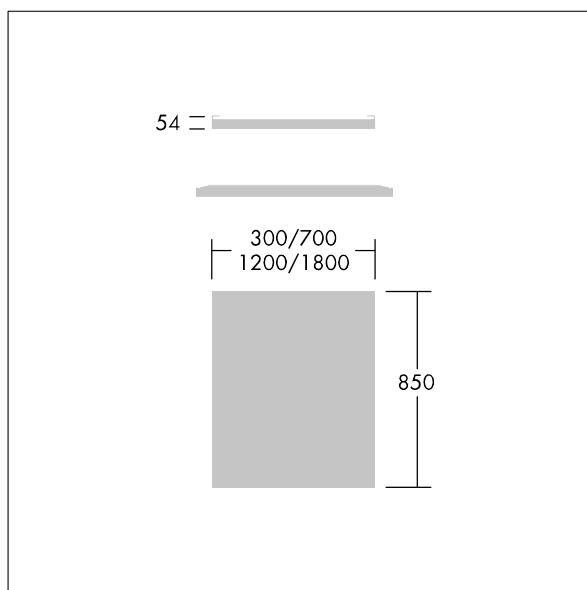

# Arena Symphony

96628180 ARENA LED INFILL 300MM

THORN

## Arena Symphony

Výplňový panel pro LED systém Arena Symphony.

Rozměry: 300 x 850 x 50 mm

Hmotnost: 2,5 kg

TLG\_ARNS\_M\_RAFT.wmf

Hodnoty označené \* představují stanovené rozměrové hodnoty. Pokud není uvedeno jinak, platí hodnoty pro okolní teplotu 25°C.