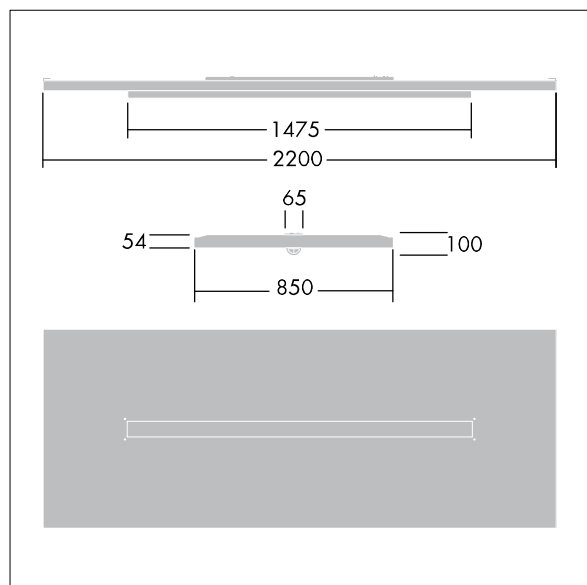

Arena Symphony

96645148 ARENA LED6500-840 HF TW WL6 EFL

THORN

IP20	IK03					650°C	T _a 0 +25
------	------	--	--	--	--	-------	-------------------------

Arena Symphony

Architektonická základní deska závěsná sloužící pro upevnění LED svítidla přímá/nepřímá. elektronický předřadník se stálým výstupem. Elektrická Třída ochrany I, IP20. Základní deska a rámeček svítidla: hliník. Optika: plochý akrylát. Dodává se včetně 6tipólové zástrčky Wieland na kabelu o délce 3,4m s 6 žílami a 6tipólové zásuvky Wieland nainstalované na panelu pro průběžné zapojení. Dodává se včetně závěsných lanek. Dodáváno s LED zdroji v barvě 4000K.

Rozměry: 2200 x 850 x 100 mm

Příkon svítidla: 54,9 W

Světelný tok: 6300 lm

Světelný výkon svítidel: 115 lm/W

Hmotnost: 23,7 kg

TLG_ARNS_F_EFL.jpg

TLG_ARNS_M_LD1.wmf

Hodnoty označené * představují stanovené rozměrové hodnoty. Thorn používá ověřené a testované díly od předních dodavatelů, avšak v průběhu jmenovité životnosti výrobku může dojít k ojedinělým případům poruch jednotlivých LED souvisejících s technologií. Mezinárodní normy stanoví tolerance počátečního toku a připojeného zatížení na $\pm 10\%$. Pokud není uvedeno jinak, platí hodnoty pro okolní teplotu 25°C.