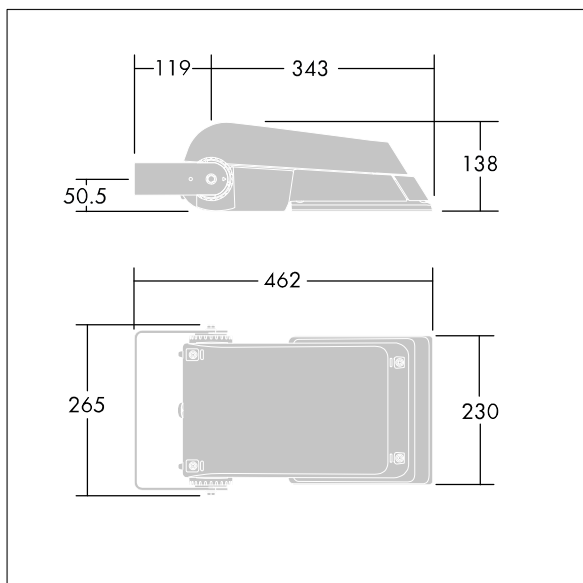

Areaflood Pro

THORN

96644788 AFP S 36L35-740 EWR HFX CL1 GY

Areaflood Pro

Projecteur LED compact et polyvalent pour l'éclairage de grands espaces. Avec corps Small. convertisseur à LED configuré pour la gradation DALI avec deux fils de commande, alimentant 36 LED à 350mA avec une distribution lumineuse Route extra large. IP66, IK08, Classe électrique I. Corps : fonderie aluminium (EN AC-44300), Gris pâle 150 sablé et texturé (similaire à RAL9006).. Fermeture : trempé verre de 4 mm d'épaisseur. Avec fourche de montage réversible, Livré avec LED 4 000 K.

Dimensions : 462 x 265 x 139 mm
Puissance du luminaire: 39 W
Flux lumineux du luminaire: 6321 lm
Efficacité lumineuse du luminaire: 162 lm/W
Poids : 6,2 kg
Scx : 0.05 m²

TLG_AFLP_F_SMALLPDB.jpg

TLG_AFLP_M_SML.wmf