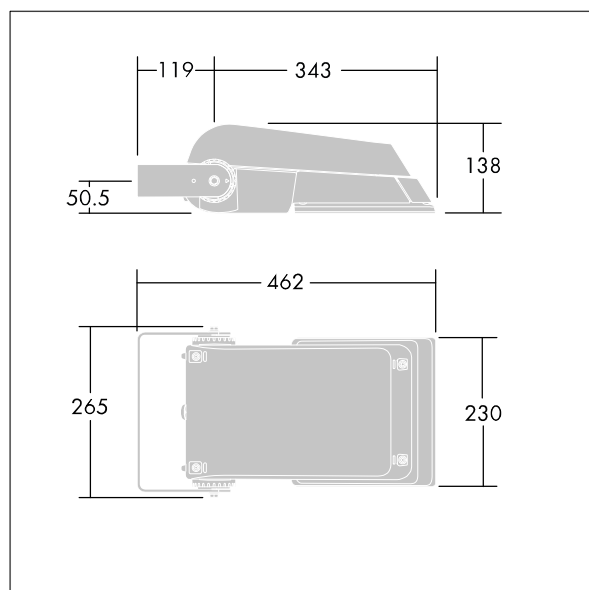

# Areaflood Pro

96644783 AFP S 36L35-740 EWR HFX CL2 GY

THORN

ISO 9223 C5		IP66 IK08						Ta -25 +35
----------------	--	-----------	--	--	--	--	--	---------------

## Areaflood Pro

Kompaktní, lehký, LED prostorový světlomet pro všeobecné účely. S tělesem malý. Předřadník typu konfigurováno pro řízení doplňkových vodičů pomocí DALI, napájení 36 LED při 350mA s vyzařovací charakteristikou Extra široká silniční. Krytí IP66, IK08, Elektrická Třída ochrany II. Těleso: tlakově odlévaný hliník (EN AC-44300), Světlo šedá 150 písková s texturou (odstín blíží se RAL9006).. Difuzor: 4 tloušťka 4mm tvrzený sklo. Součástí dodávky je třmen pro oboustrannou montáž, Dodáváno s LED zdroji v barvě 4000K.

Rozměry: 462 x 265 x 139 mm  
Příkon svítidla: 39 W  
Světelný tok: 6321 lm  
Světelný výkon svítidel: 162 lm/W  
Hmotnost: 6,23 kg  
Scx: 0.05 m<sup>2</sup>  
Scy: 0.05 m<sup>2</sup>

TLG\_AFLP\_F\_SMALLPDB.jpg