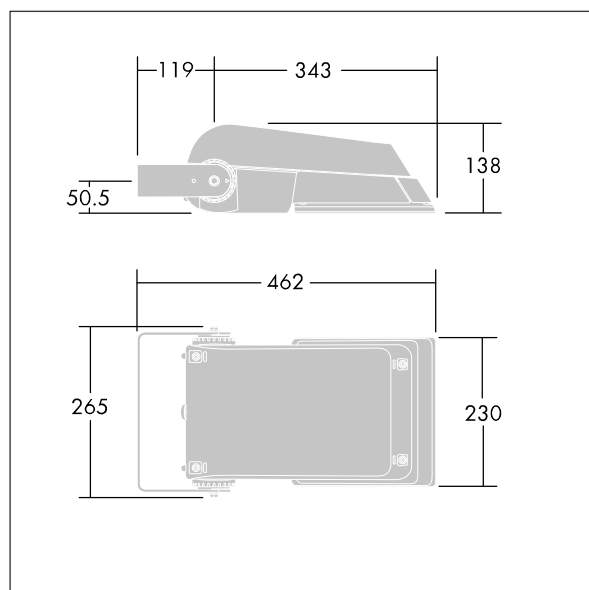

Areaflood Pro

THORN

96644783 AFP S 36L35-740 EWR HFX CL2 GY

ISO 9223 C5		IP66 IK08						T _a -25 +35
----------------	--	-----------	--	--	--	--	--	---------------------------

Areaflood Pro

Kompaktní, lehký, LED prostorový světlomet pro všeobecné účely. S tělesem malý. Předřadník typu konfigurováno pro řízení doplňkových vodičů pomocí DALI, napájení 36 LED při 350mA s vyzařovací charakteristikou Extra široká silniční. Krytí IP66, IK08, Elektrická Třída ochrany II. Těleso: tlakově odlévaný hliník (EN AC-44300), Světlo šedá 150 písková s texturou (odstín blíží se RAL9006).. Difuzor: 4 tloušťka 4mm tvrzený sklo. Součástí dodávky je třmen pro oboustrannou montáž, Dodáváno s LED zdroji v barvě 4000K.

Rozměry: 462 x 265 x 139 mm
Příkon svítidla: 39 W
Světelný tok: 6321 lm
Světelný výkon svítidel: 162 lm/W
Hmotnost: 6,23 kg
Scx: 0.05 m²
Scy: 0.05 m²

TLG_AFLP_F_SMALLPDB.jpg

TLG_AFLP_M_SML.wmf

Tento výrobek obsahuje světelné zdroje třídy energetické úspornosti E.

Hodnoty označené * představují stanovené rozměrové hodnoty. Thorn používá ověřené a testované díly od předních dodavatelů, avšak v průběhu jmenovité životnosti výrobku může dojít k ojedinělým případům poruch jednotlivých LED souvisejících s technologií. Mezinárodní normy stanoví tolerance počátečního toku a připojeného zatížení na $\pm 10\%$. Pokud není uvedeno jinak, platí hodnoty pro okolní teplotu 25°C.