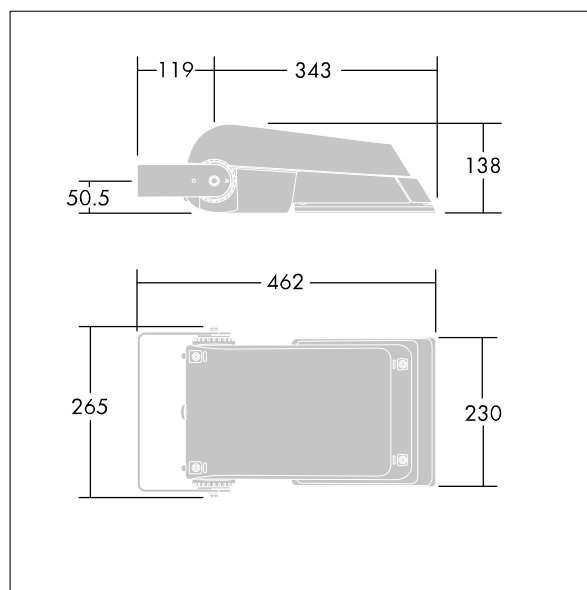

Areaflood Pro

THORN

96644763 AFP S 24L70-740 EWR HFX CL2 GY

ISO 9223 C5		IP66	IK08					Ta-25 +35
----------------	--	------	------	--	--	--	--	--------------

Areaflood Pro

Kompaktní, lehký, LED prostorový světlomet pro všeobecné účely. S tělesem malý. Předřadník typu konfigurováno pro řízení doplňkových vodičů pomocí DALI, napájení 24 LED při 700mA s vyzařovací charakteristikou Extra široká silniční. Krytí IP66, IK08, Elektrická Třída ochrany II. Těleso: tlakově odlévaný hliník (EN AC-44300), Světlo šedá 150 písková s texturou (odstín blíží se RAL9006).. Difuzor: 4 tloušťka 4mm tvrzený sklo. Součástí dodávky je třmen pro oboustrannou montáž, Dodáváno s LED zdroji v barvě 4000K.

Rozměry: 462 x 265 x 139 mm
Příkon svítidla: 52 W
Světelný tok: 7790 lm
Světelný výkon svítidel: 150 lm/W
Hmotnost: 6,2 kg
Scx: 0.05 m²
Scy: 0.05 m²

TLG_AFLP_F_SMALLPDB.jpg

TLG_AFLP_M_SML.wmf

Tento výrobek obsahuje světelné zdroje třídy energetické úspornosti D.

Hodnoty označené * představují stanovené rozměrové hodnoty. Thorn používá ověřené a testované díly od předních dodavatelů, avšak v průběhu jmenovité životnosti výrobku může dojít k ojedinělým případům poruch jednotlivých LED souvisejících s technologií. Mezinárodní normy stanoví tolerance počátečního toku a připojeného zatížení na $\pm 10\%$. Pokud není uvedeno jinak, platí hodnoty pro okolní teplotu 25°C.