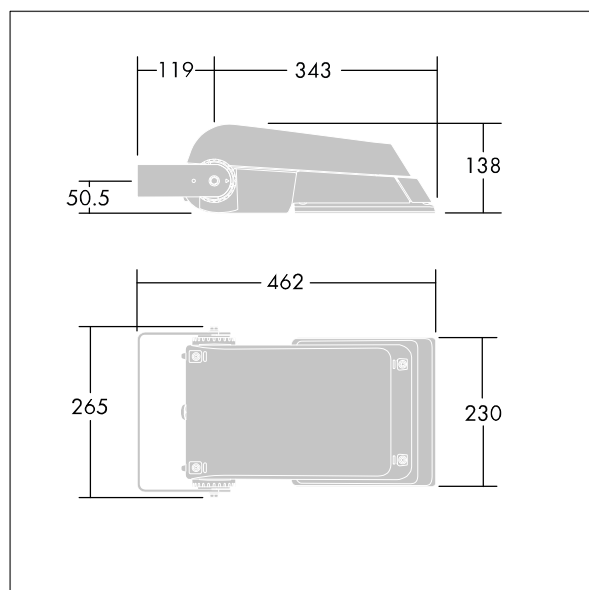

## Areaflood Pro

Kompaktní, lehký, LED prostorový světlomet pro všeobecné účely. S tělesem malý. Předřadník typu konfigurováno pro řízení doplňkových vodičů pomocí DALI, napájení 24 LED při 700mA s vyzařovací charakteristikou Extra široká silniční. Krytí IP66, IK08, Elektrická Třída ochrany II. Těleso: tlakově odlévaný hliník (EN AC-44300), Světlo šedá 150 písková s texturou (odstín blíží se RAL9006).. Difuzor: 4 tloušťka 4mm tvrzený sklo. Součástí dodávky je třmen pro oboustrannou montáž, Dodáváno s LED zdroji v barvě 4000K.

Rozměry: 462 x 265 x 139 mm  
Příkon svítidla: 52 W  
Světelný tok: 7790 lm  
Světelný výkon svítidel: 150 lm/W  
Hmotnost: 6,2 kg  
Scx: 0.05 m<sup>2</sup>  
Scy: 0.05 m<sup>2</sup>

TLG\_AFLP\_F\_SMALLPDB.jpg