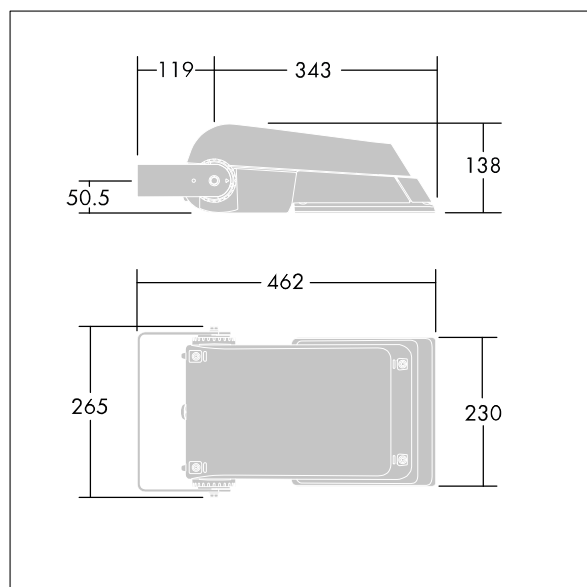

Areaflood Pro

96644759 AFP S 24L70-740 WR BS 3550 CL2 GY

THORN

ISO 9223 C5		IP66	IK08					Ta -25 +35
----------------	--	------	------	--	--	--	--	---------------

Areaflood Pro

Kompaktní, lehký, LED prostorový světlomet pro všeobecné účely. S tělesem malý. Předřadník typu konfigurováno pro snížení výkonu, účinné 3 hodiny před a 5 hodin po vypočítané půlnoci, napájení 24 LED při 700mA s vyzařovací charakteristikou Pro široké vozovky. Krytí IP66, IK08, Elektrická Třída ochrany II. Těleso: tlakově odlévaný hliník (EN AC-44300), Světlo šedá 150 písková s texturou (odstín blížíci se RAL9006).. Difuzor: 4 tloušťka 4mm tvrzené sklo. Součástí dodávky je třmen pro oboustrannou montáž, Dodáváno s LED zdroji v barvě 4000K.

Není kompatibilní se systémy UrbaSens.

Rozměry: 462 x 265 x 139 mm
Příkon svítidla: 52 W
Světelný tok: 7832 lm
Světelný výkon svítidel: 151 lm/W
Hmotnost: 6,2 kg
Scx: 0.05 m²
Scy: 0.05 m²

TLG_AFLP_F_SMALLPDB.jpg