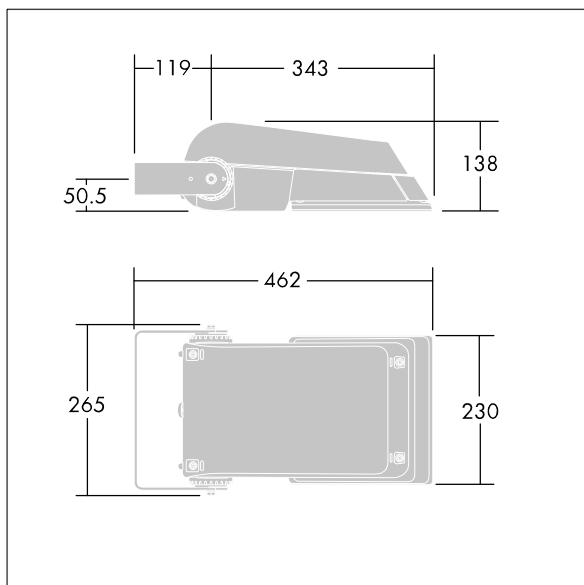

TLG_AFLP_M_SML.wmf

Tento výrobek obsahuje světelné zdroje třídy energetické úspornosti D.

Hodnoty označené * představují stanovené rozměrové hodnoty. Thorn používá ověřené a testované díly od předních dodavatelů, avšak v průběhu jmenovité životnosti výrobku může dojít k ojedinělým případům poruch jednotlivých LED souvisejících s technologií. Mezinárodní normy stanoví tolerance počátečního toku a připojeného zatížení na $\pm 10\%$. Pokud není uvedeno jinak, platí hodnoty pro okolní teplotu 25°C.

Produkty ThornLighting podléhají neustálému vývoji. Veškeré informace uvedené v tomto katalogovém listu mají pouze informativní charakter. Vyhrazueme si právo provádět technické nebo formální změny našich produktů bez dalšího zveřejnění. ©ThornLighting