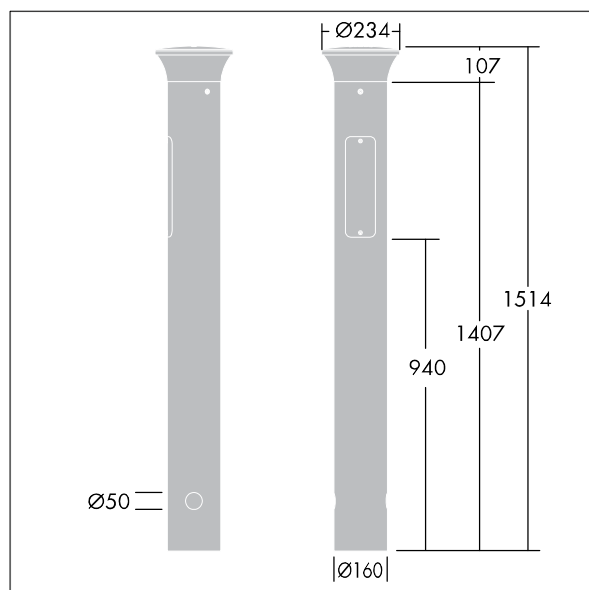

Thor Bollard

THORN

96273300 TR B S 10L35 BPSW 730 RGB R/S CL2 MGR

ISO 9223 C5	IP66	IK10						T _a 25
----------------	------	------	--	--	--	--	--	-------------------

Thor Bollard

Elegantní štíhlé sloupkové svítidlo odolné vůči vandalismu s vyzářovací charakteristikou typu radiálně symetrický s vysoce výkonnou optikou. Pro předřadník typu elektronický předřadník se stálým výstupem. Krytí IP66, elektrická Třída ochrany II. Sloupek a základna: hliník (EW AW 6060). Vrchní kryt: tlakově odlévaný hliník (EN AC 44300). Difuzor: čirý, odolný vůči UV záření polykarbonát. Box předřadníku: polykarbonát. Barva vrchního krytu a sloupku: práškově nanášený antracit (odstín blíží se RAL7043) (odstín blíží se RAL7043). Pás dekorativního osvětlení RGB u základny hlavy lze při instalaci snadno nastavit. Vybaveno 50% redukcí výkonu, pro období 3 hodiny před a 5 hodin po půlnoci, která může být deaktivována při instalaci, díky snadno přístupnému spínači. Svítidlo zapojené předem a připravené k instalaci. Je vyžadován přípojovací box, který je třeba objednat zvlášť. Dodáváno s LED zdroji v barvě 3000K

Rozměry: 160 x 160 x 1017 mm

Příkon svítidla: 11,8 W

Hmotnost: 9,3 kg

TLG_ADLB_F_SLIMPDB.jpg

TLG_ADLB_M_SLIM_MRG.wmf

Tento výrobek obsahuje světelný zdroj s třídou energetické účinnosti D.

Hodnoty označené * představují stanovené rozměrové hodnoty. Thorn používá ověřené a testované díly od předních dodavatelů, avšak v průběhu jmenovité životnosti výrobku může dojít k ojedinělým případům poruch jednotlivých LED souvisejících s technologií. Mezinárodní normy stanoví tolerance počátečního toku a připojeného zatížení na $\pm 10\%$. Pokud není uvedeno jinak, platí hodnoty pro okolní teplotu 25°C.

Thor Bollard

96273300 TR B S 10L35 BPSW 730 RGB R/S CL2 MGR

THORN