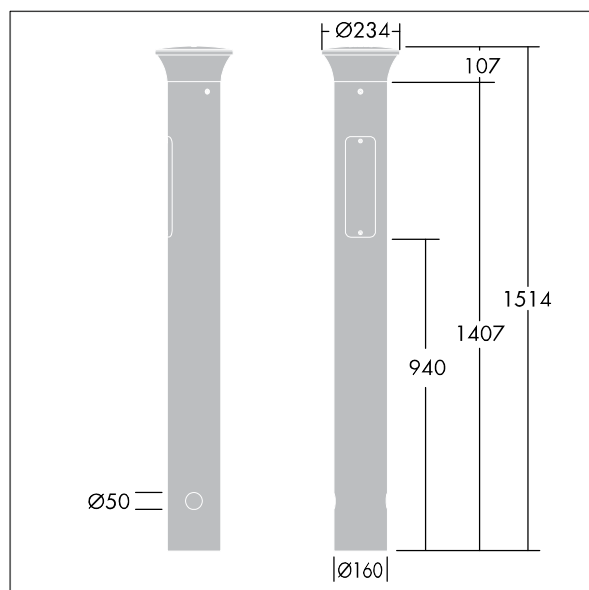

# THORN

96273300 TR B S 10L35 BPSW 730 RGB R/S CL2 MGR

ISO 9223 C5	IP66	IK10						T <sub>a</sub> 25
----------------	------	------	--	--	--	--	--	-------------------

## Thor Bollard

Elegantní štíhlé sloupkové svítidlo odolné vůči vandalismu s vyzářovací charakteristikou typu radiálně symetrický s vysoce výkonnou optikou. Pro předřadník typu elektronický předřadník se stálým výstupem. Krytí IP66, elektrická Třída ochrany II. Sloupek a základna: hliník (EW AW 6060). Vrchní kryt: tlakově odlévaný hliník (EN AC 44300). Difuzor: čirý, odolný vůči UV záření polykarbonát. Box předřadníku: polykarbonát. Barva vrchního krytu a sloupku: práškově nanášený antracit (odstín blížíci se RAL7043) (odstín blížíci se RAL7043). Pás dekorativního osvětlení RGB u základny hlavy lze při instalaci snadno nastavit. Vybaveno 50% redukcí výkonu, pro období 3 hodiny před a 5 hodin po půlnoci, která může být deaktivována při instalaci, díky snadno přístupnému spínači. Svítidlo zapojené předem a připravené k instalaci. Je vyžadován přípojovací box, který je třeba objednat zvlášť. Dodáváno s LED zdroji v barvě 3000K

Rozměry: 160 x 160 x 1017 mm

Příkon svítidla: 11,8 W

Hmotnost: 9,3 kg

TLG\_ADLB\_F\_SLIMPDB.jpg

TLG\_ADLB\_M\_SLIM\_MRG.wmf

Tento výrobek obsahuje světelný zdroj s třídou energetické účinnosti D.

Hodnoty označené \* představují stanovené rozměrové hodnoty. Thorn používá ověřené a testované díly od předních dodavatelů, avšak v průběhu jmenovité životnosti výrobku může dojít k ojedinělým případům poruch jednotlivých LED souvisejících s technologií. Mezinárodní normy stanoví tolerance počátečního toku a připojeného zatížení na  $\pm 10\%$ . Pokud není uvedeno jinak, platí hodnoty pro okolní teplotu 25°C.