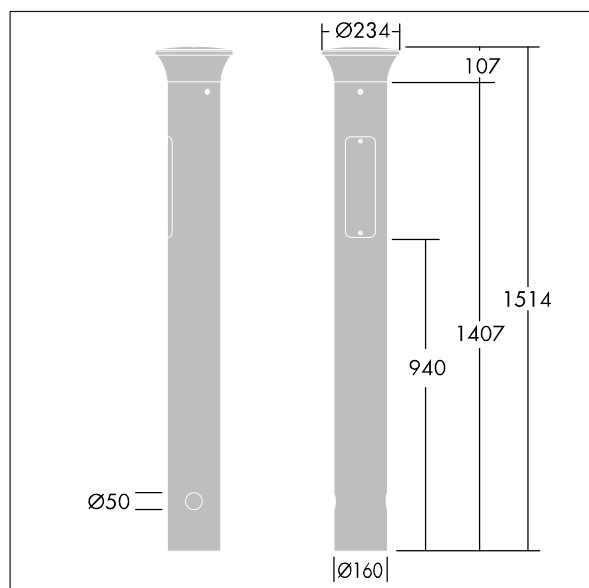

# THORN

96273293 TR B S 10L35 BPSW 730 RGB ASY CL1 MGR

ISO 9223 C5	IP66	IK10	⊕	CE			Ta25
----------------	------	------	---	----	---	---	------

## Borne Thor

Borne de faible épaisseur, élégante et anti-vandalisme asymétrique avec optique de haute performance. Pour Electronique, non gradable. Classe électrique IP66 I. Mât et socle : aluminium (EW AW 6060). Chapeau : aluminium fonderie (EN AC 44300). Diffuseur : Polycarbonate (PC) transparent anti-UV. Boîtier appareillage : Polycarbonate (PC). Couleur du chapeau et mât : gris anthracite 900 sablé thermopoudré (similaire à RAL7043). Luminaire Bande d'éclairage décoratif RGB en bas de la tête, facile à configurer au moment de l'installation. Equipé d'un 50% circuit de réduction de puissance, qui entre en vigueur 3 heures avant et 5 heures après un minuit calculé. Il peut être désactivé à l'installation avec un interrupteur interne facilement accessible. pré-câblé et prêt à installer. Boîtier de connexion nécessaire, à commander séparément. Livré avec LED 3 000 K

Dimensions : 160 x 160 x 1017 mm

Puissance du luminaire: 11,8 W

Poids : 9,3 kg

TLG\_ADLB\_F\_SLIMPDB.jpg

TLG\_ADLB\_M\_SLIM\_MRG.wmf

Ce produit contient une source lumineuse de classe d'efficacité énergétique D.