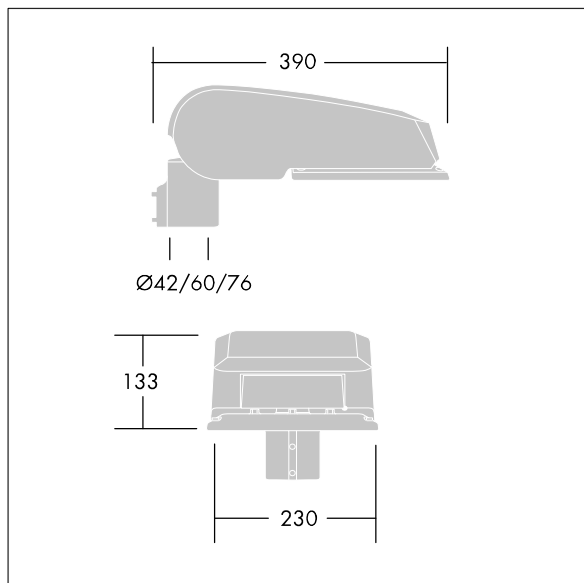

## CiviTEQ

Malý LED uliční svítidlo s LED 12 napájenými 350mA s optikou s vyzařovací charakteristikou Pro široké ulice. Předřadník typu elektronický předřadník se stálým výstupem. Elektrická Třída ochrany II, IP66, IK08. Těleso: tlakové odlévaný hliník (EN AC-44300), Světlo šedá 150 písková s texturou (odstín blížící se RAL9006). Difuzor: tvrzený plochý sklo. Šrouby: nerezová ocel, povrchová úprava Ecolubric®. Dodává se s adaptérem nástavce o Ø60mm, který lze nainstalovat na vrch sloupu (sklon 0°/5°/10°) nebo pro boční vstup (sklon -20°/-15°/-10°/-5°/0°). Vybaveno 50% redukcí výkonu, pro období 3 hodiny před a 5 hodin po půlnoci, která může být deaktivována při instalaci, díky snadno přístupnému spínači. Dodáváno s LED zdroji v barvě 4000K. Ochrana proti rázům napětí: společný režim s jediným impulsem 10kV a společný režim s několika impulsy 8kV a diferenciální režim s několika impulsy 6kV. Jestliže je připojen stálý systém DALI, společný režim s několika impulsy a diferenciální režim 6kV.

Rozměry: 390 x 230 x 133 mm  
 Příkon svítidla: 15 W  
 Světelný tok: 2099 lm  
 Světelný výkon svítidel: 140 lm/W  
 Hmotnost: 5,7 kg  
 Scx: 0.077 m<sup>2</sup>

TLG\_CTEQ\_F\_SMTP36LEDPDB.jpg

TLG\_CETQ\_M\_S.wmf