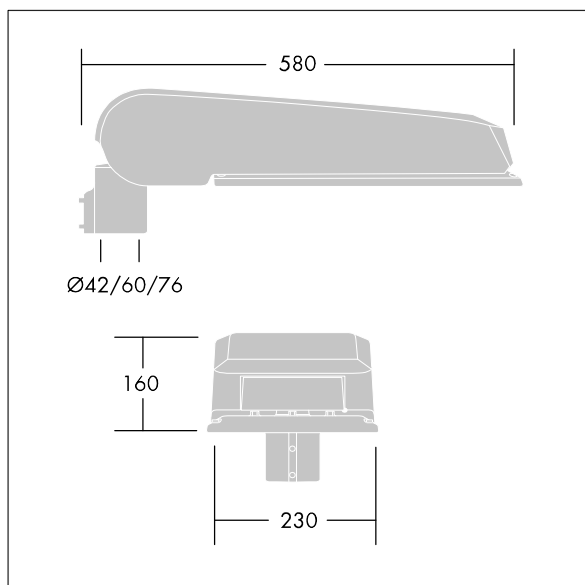

## CiviTEQ

široký LED uliční svítidlo s LED 48 napájenými 700mA s optikou s vyzařovací charakteristikou Pro mimořádně široké ulice a pohodlí. Předřadník typu elektronický předřadník se stálým výstupem. Elektrická Třída ochrany II, IP66, IK08. Těleso: tlakové odlévaný hliník (EN AC-44300), Světlo šedá 150 písková s texturou (odstín blížíci se RAL9006). Difuzor: tvrzený plochý sklo. Šrouby: nerezová ocel, povrchová úprava Ecolubric®. Dodává se s adaptérem nástavce o Ø60mm, který lze nainstalovat na vrch sloupu (sklon 0°/5°/10°) nebo pro boční vstup (sklon -20°/-15°/-10°/-5°/0°). Vybaveno 50% redukcí výkonu, pro období 3 hodiny před a 5 hodin po půlnoci, která může být deaktivována při instalaci, díky snadno přístupnému spínači. Dodáváno s LED zdroji v barvě 4000K. Ochrana proti rázům napětí: společný režim s jediným impulsem 10kV a společný režim s několika impulsy 8kV a diferenciální režim s několika impulsy 6kV. Jestliže je připojen stálý systém DALI, společný režim s několika impulsy a diferenciální režim 6kV.

Rozměry: 580 x 230 x 160 mm  
 Příkon svítidla: 100,7 W  
 Světelný tok: 15065 lm  
 Světelný výkon svítidel: 150 lm/W  
 Hmotnost: 9,6 kg  
 Scx: 0.115 m<sup>2</sup>

TLG\_CTEQ\_F\_LMTP72LEDPDB.jpg

TLG\_CETQ\_M\_L.wmf