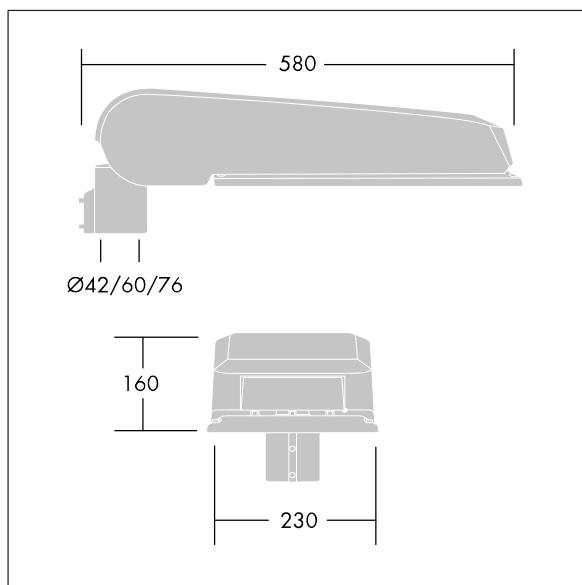

CiviTEQ

široký LED uliční svítidlo s LED 48 napájenými 700mA s optikou s vyzařovací charakteristikou Pro mimořádně široké ulice a pohodlí. Předřadník typu elektronický předřadník se stálým výstupem. Elektrická Třída ochrany II, IP66, IK08. Těleso: tlakové odlévaný hliník (EN AC-44300), Světlo šedá 150 písková s texturou (odstín blížíci se RAL9006). Difuzor: tvrzený plochý sklo. Šrouby: nerezová ocel, povrchová úprava Ecolubric®. Dodává se s adaptérem nástavce o Ø60mm, který lze nainstalovat na vrch sloupu (sklon 0°/5°/10°) nebo pro boční vstup (sklon -20°/-15°/-10°/-5°/0°). Vybaveno 50% redukcí výkonu, pro období 3 hodiny před a 5 hodin po půlnoci, která může být deaktivována při instalaci, díky snadno přístupnému spínači. Dodáváno s LED zdroji v barvě 4000K. Ochrana proti rázům napětí: společný režim s jediným impulsem 10kV a společný režim s několika impulsy 8kV a diferenciální režim s několika impulsy 6kV. Jestliže je připojen stálý systém DALI, společný režim s několika impulsy a diferenciální režim 6kV.

Rozměry: 580 x 230 x 160 mm
 Příkon svítidla: 100,7 W
 Světelný tok: 15065 lm
 Světelný výkon svítidel: 150 lm/W
 Hmotnost: 9,6 kg
 Scx: 0.115 m²

TLG_CTEQ_F_LMTP72LEDPDB.jpg

TLG_CETQ_M_L.wmf

Tento výrobek obsahuje světelné zdroje třídy energetické úspornosti D.

Hodnoty označené * představují stanovené rozměrové hodnoty. Thorn používá ověřené a testované díly od předních dodavatelů, avšak v průběhu jmenovité životnosti výrobku může dojít k ojedinělým případům poruch jednotlivých LED souvisejících s technologií. Mezinárodní normy stanoví tolerance počátečního toku a připojeného zatížení na $\pm 10\%$. Pokud není uvedeno jinak, platí hodnoty pro okolní teplotu 25°C.