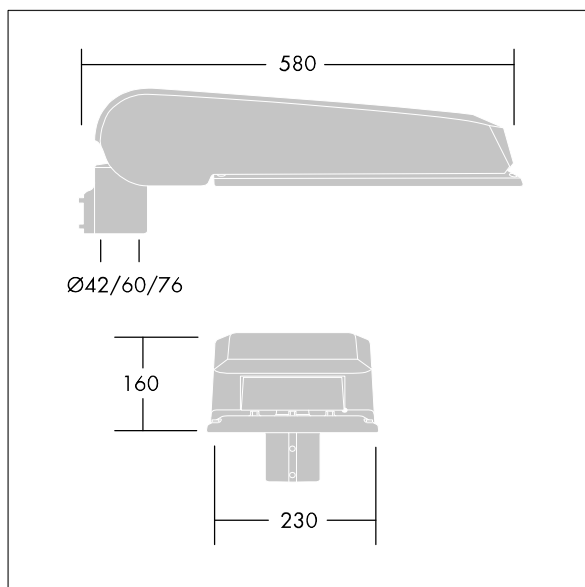

TLG_CTEQ_F_LMTP72LEDPDB.jpg

Rozměry: 580 x 230 x 160 mm

Příkon svítidla: 62 W

Světelný tok: 10573 lm

Světelný výkon svítidel: 171 lm/W

Hmotnost: 9,6 kg

Scx: 0.115 m²

TLG_CETQ_M_L.wmf