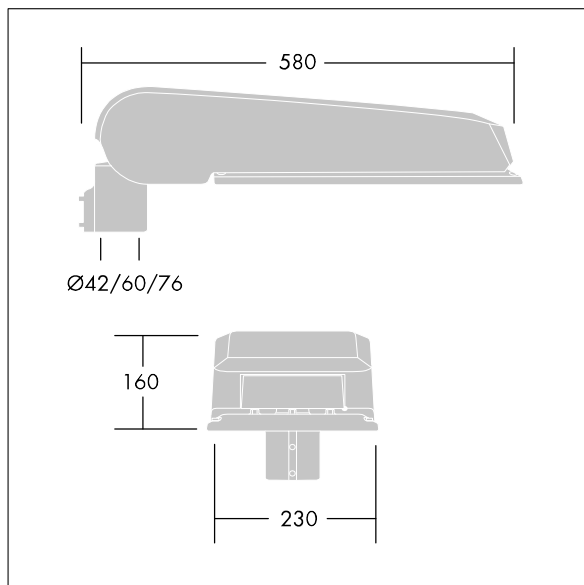

CivITEQ

Lanterne d'éclairage routier LED de taille Large avec 48 LED et une optique Confort pour rue 500mA. Electronique, Classe électrique II, IP66, IK08. Corps : aluminium (EN AC-44300) fonderie, Gris pâle 150 sablé et texturé (similaire à RAL9006). Fermeture : verre plat trempé. Vis : Acier inox, traitement Ecolubric®. Livré avec un adaptateur d'emmanchement Ø 60 mm qui convient pour montage top (inclinaison 0°/5°/10°) ou latéral (inclinaison -20°/-15°/-10°/-5°/0°). Equipé d'un 50% circuit de réduction de puissance, qui entre en vigueur 3 heures avant et 5 heures après un minuit calculé. Il peut être désactivé à l'installation avec un interrupteur interne facilement accessible. Livré avec LED 4 000 K. Protection contre la surtension : mode commun à une impulsion 10 kV et mode commun multi-impulsions 8 kV et mode différentiel multi-impulsions 6 kV. Si un système DALI permanent est connecté, mode différentiel et mode commun multi-impulsions 6 kV.

Dimensions : 580 x 230 x 160 mm
 Puissance du luminaire: 71,1 W
 Flux lumineux du luminaire: 11657 lm
 Efficacité lumineuse du luminaire: 164 lm/W
 Poids : 9,6 kg
 Scx : 0.115 m²

TLG_CTEQ_F_LMTP72LEDPDB.jpg