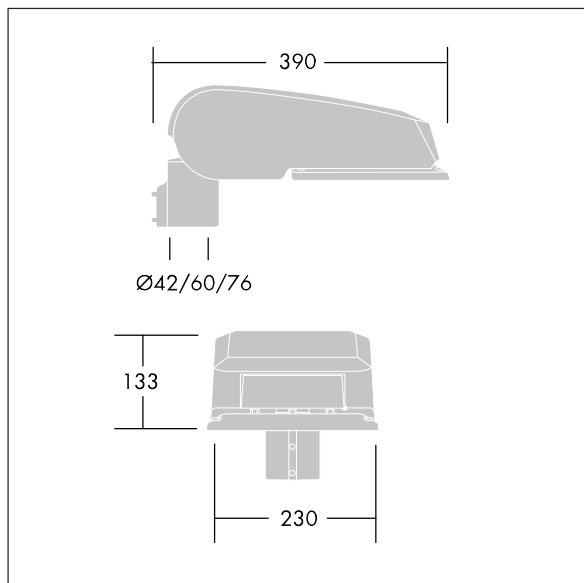

### CiviTEQ

Malý LED uliční svítidlo s LED 24 napájenými 350mA s optikou s vyzařovací charakteristikou Pro ulice a pohodlí. Předřadník typu elektronický předřadník se stálým výstupem. Elektrická Třída ochrany II, IP66, IK08. Těleso: tlakově odlévaný hliník (EN AC-44300), Světlo šedá 150 písková s texturou (odstín blížící se RAL9006). Difuzor: tvrzený plochý sklo. Šrouby: nerezová ocel, povrchová úprava Ecolubric®. Dodává se s adaptérem nástavce o Ø60mm, který lze nainstalovat na vrch sloupu (sklon 0°/5°/10°) nebo pro boční vstup (sklon -20°/-15°/-10°/-5°/0°). Vybaveno 50% redukcí výkonu, pro období 3 hodiny před a 5 hodin po půlnoci, která může být deaktivována při instalaci, díky snadno přístupnému spínači. Dodáváno s LED zdroji v barvě 3000K. Ochrana proti rázům napětí: společný režim s jediným impulsem 10kV a společný režim s několika impulsy 8kV a diferenciální režim s několika impulsy 6kV. Jestliže je připojen stálý systém DALI, společný režim s několika impulsy a diferenciální režim s 6kV.

TLG\_CTEQ\_F\_SMTP36LEDPDB.jpg

Rozměry: 390 x 230 x 133 mm  
 Příkon svítidla: 27 W  
 Světelný tok: 4246 lm  
 Světelný výkon svítidel: 157 lm/W  
 Hmotnost: 5,7 kg  
 Scx: 0.077 m<sup>2</sup>

TLG\_CETQ\_M\_S.wmf