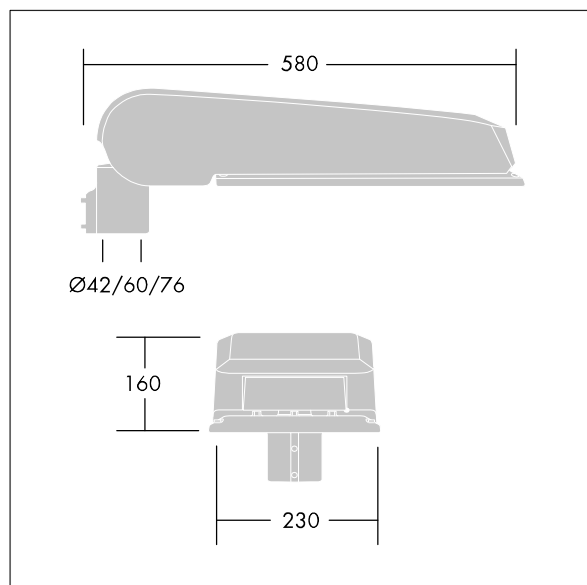

Rozměry: 580 x 230 x 160 mm

Příkon svítidla: 75 W

Světelný tok: 12674 lm

Světelný výkon svítidel: 169 lm/W

Hmotnost: 9,6 kg

Scx: 0.115 m<sup>2</sup>

TLG\_CTEQ\_F\_LMTP72LEDPDB.jpg

TLG\_CETQ\_M\_L.wmf