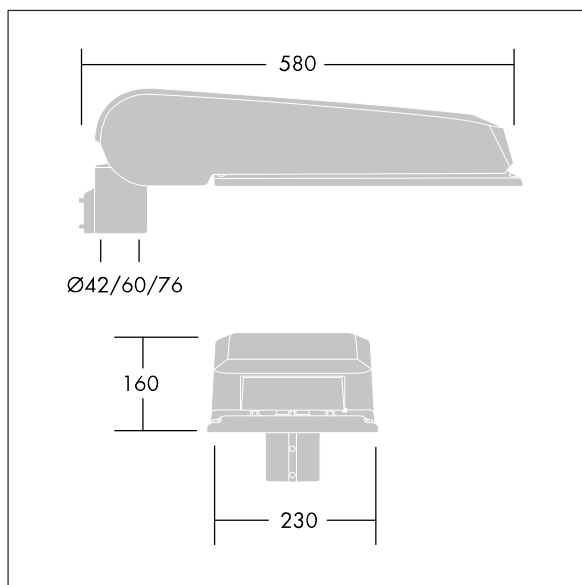

### CiviTEQ

široký LED uliční svítidlo s LED 72 napájenými 350mA s optikou s vyzařovací charakteristikou Pro široké vozovky. Předřadník typu elektronický předřadník se stálým výstupem. Elektrická Třída ochrany II, IP66, IK08. Těleso: tlakově odlévaný hliník (EN AC-44300), Světlo šedá 150 písková s texturou (odstín blížící se RAL9006). Difuzor: tvrzený plochý sklo. Šrouby: nerezová ocel, povrchová úprava Ecolubric®. Dodává se s adaptérem nástavce o Ø60mm, který lze nainstalovat na vrch sloupu (sklon 0°/5°/10°) nebo pro boční vstup (sklon -20°/-15°/-10°/-5°/0°). Vybaveno 50% redukcí výkonu, pro období 3 hodiny před a 5 hodin po půlnoci, která může být deaktivována při instalaci, díky snadno přístupnému spínači. Dodáváno s LED zdroji v barvě 4000K. Ochrana proti rázům napětí: společný režim s jediným impulsem 10kV a společný režim s několika impulsy 8kV a diferenciální režim s několika impulsy 6kV. Jestliže je připojen stálý systém DALI, společný režim s několika impulsy a diferenciální režim 6kV.

Rozměry: 580 x 230 x 160 mm  
 Příkon svítidla: 75 W  
 Světelný tok: 12674 lm  
 Světelný výkon svítidel: 169 lm/W  
 Hmotnost: 9,6 kg  
 Scx: 0.115 m<sup>2</sup>

TLG\_CTEQ\_F\_LMTP72LEDPDB.jpg

TLG\_CETQ\_M\_L.wmf