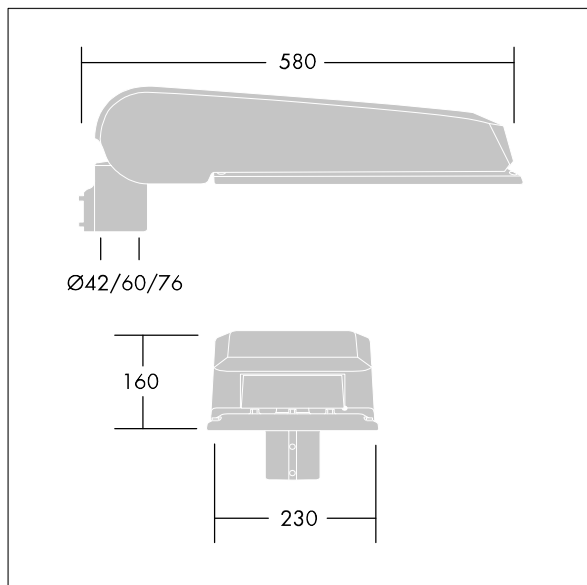

## CiviTEQ

široký LED uliční svítidlo s LED 72 napájenými 500mA s optikou s vyzařovací charakteristikou Pro vozovky a pohodlí. Předřadník typu elektronický předřadník se stálým výstupem. Elektrická Třída ochrany II, IP66, IK08. Těleso: tlakově odlévaný hliník (EN AC-44300), Světlo šedá 150 písková s texturou (odstín blížící se RAL9006). Difuzor: tvrzený plochý sklo. Šrouby: nerezová ocel, povrchová úprava Ecolubric®. Dodává se s adaptérem nástavce o Ø60mm, který lze nainstalovat na vrch sloupu (sklon 0°/5°/10°) nebo pro boční vstup (sklon -20°/-15°/-10°/-5°/0°). Vybaveno 50% redukcí výkonu, pro období 3 hodiny před a 5 hodin po půlnoci, která může být deaktivována při instalaci, díky snadno přístupnému spínači. Dodáváno s LED zdroji v barvě 4000K. Ochrana proti rázům napětí: společný režim s jediným impulsem 10kV a společný režim s několika impulsy 8kV a diferenciální režim s několika impulsy 6kV. Jestliže je připojen stálý systém DALI, společný režim s několika impulsy a diferenciální režim 6kV.

Rozměry: 580 x 230 x 160 mm  
 Příkon svítidla: 106 W  
 Světelný tok: 17289 lm  
 Světelný výkon svítidel: 163 lm/W  
 Hmotnost: 9,6 kg  
 Scx: 0.115 m<sup>2</sup>

TLG\_CTEQ\_F\_LMTP72LEDPDB.jpg

TLG\_CETQ\_M\_L.wmf