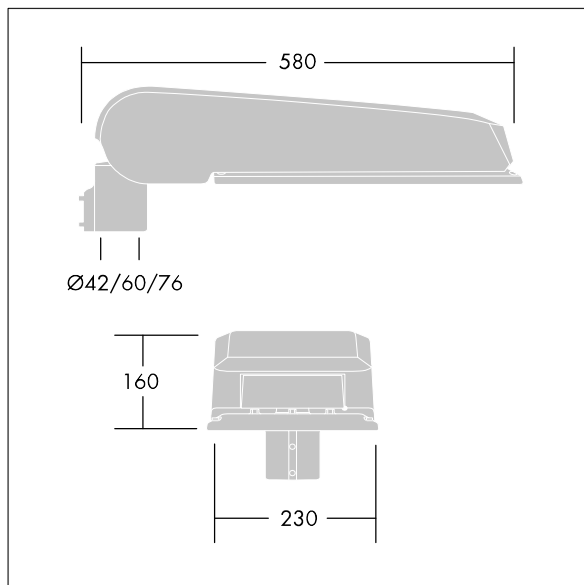

CiviTEQ

široký LED uliční svítidlo s LED 48 napájenými 500mA s optikou s vyzařovací charakteristikou Pro vozovky a pohodlí. Předřadník typu elektronický předřadník se stálým výstupem. Elektrická Třída ochrany II, IP66, IK08. Těleso: tlakově odlévaný hliník (EN AC-44300), Světlo šedá 150 písková s texturou (odstín blížící se RAL9006). Difuzor: tvrzený plochý sklo. Šrouby: nerezová ocel, povrchová úprava Ecolubric®. Dodává se s adaptérem nástavce o Ø60mm, který lze nainstalovat na vrch sloupu (sklon 0°/5°/10°) nebo pro boční vstup (sklon -20°/-15°/-10°/-5°/0°). Vybaveno 50% redukcí výkonu, pro období 3 hodiny před a 5 hodin po půlnoci, která může být deaktivována při instalaci, díky snadno přístupnému spínači. Dodáváno s LED zdroji v barvě 4000K. Ochrana proti rázům napětí: společný režim s jediným impulsem 10kV a společný režim s několika impulsy 8kV a diferenciální režim s několika impulsy 6kV. Jestliže je připojen stálý systém DALI, společný režim s několika impulsy a diferenciální režim 6kV.

TLG_CTEQ_F_LMTP72LEDPDB.jpg

Rozměry: 580 x 230 x 160 mm
 Příkon svítidla: 71,1 W
 Světelný tok: 11696 lm
 Světelný výkon svítidel: 165 lm/W
 Hmotnost: 9,6 kg
 Scx: 0.115 m²

TLG_CETQ_M_L.wmf

Tento výrobek obsahuje světelné zdroje třídy energetické úspornosti D.