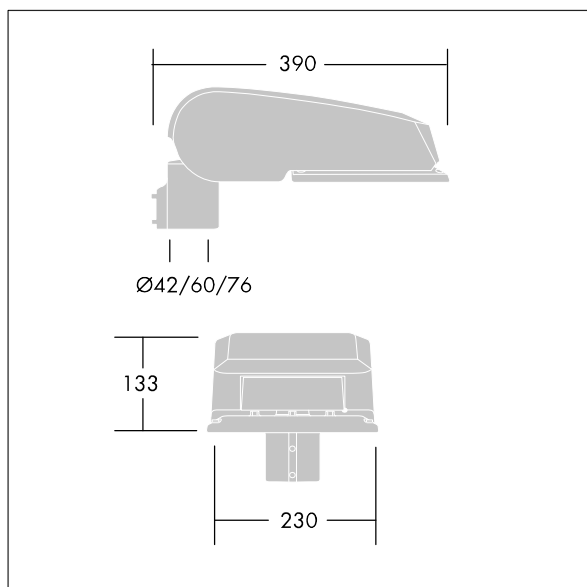

### CiviTEQ

Malý LED uliční svítidlo s LED 36 napájenými 350mA s optikou s vyzařovací charakteristikou Pro vozovky a pohodlí. Předřadník typu elektronický předřadník se stálým výstupem. Elektrická Třída ochrany II, IP66, IK08. Těleso: tlakově odlévaný hliník (EN AC-44300), Světlo šedá 150 písková s texturou (odstín blížící se RAL9006). Difuzor: tvrzený plochý sklo. Šrouby: nerezová ocel, povrchová úprava Ecolubric®. Dodává se s adaptérem nástavce o Ø60mm, který lze nainstalovat na vrch sloupu (sklon 0°/5°/10°) nebo pro boční vstup (sklon -20°/-15°/-10°/-5°/0°). Vybaveno 50% redukcí výkonu, pro období 3 hodiny před a 5 hodin po půlnoci, která může být deaktivována při instalaci, díky snadno přístupnému spínači. Dodáváno s LED zdroji v barvě 4000K. Ochrana proti rázům napětí: společný režim s jediným impulsem 10kV a společný režim s několika impulsy 8kV a diferenciální režim s několika impulsy 6kV. Jestliže je připojen stálý systém DALI, společný režim s několika impulsy a diferenciální režim s několika impulsy 6kV.

TLG\_CTEQ\_F\_SMTP36LEDPDB.jpg

Rozměry: 390 x 230 x 133 mm  
 Příkon svítidla: 39 W  
 Světelný tok: 6359 lm  
 Světelný výkon svítidel: 163 lm/W  
 Hmotnost: 5,7 kg  
 Scx: 0.077 m<sup>2</sup>

TLG\_CETQ\_M\_S.wmf