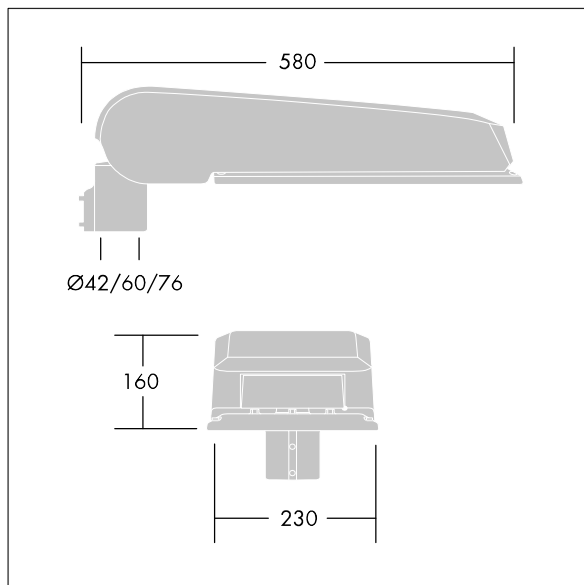

CiviTEQ

široký LED uliční svítidlo s LED 60 napájenými 700mA s optikou s vyzařovací charakteristikou Pro široké ulice a pohodlí. Předřadník typu elektronický předřadník se stálým výstupem. Elektrická Třída ochrany II, IP66, IK08. Těleso: tlakově odlévaný hliník (EN AC-44300), Světlo šedá 150 písková s texturou (odstín blížící se RAL9006). Difuzor: tvrzený plochý sklo. Šrouby: nerezová ocel, povrchová úprava Ecolubric®. Dodává se s adaptérem nástavce o Ø60mm, který lze nainstalovat na vrch sloupu (sklon 0°/5°/10°) nebo pro boční vstup (sklon -20°/-15°/-10°/-5°/0°). Vybaveno 50% redukcí výkonu, pro období 3 hodiny před a 5 hodin po půlnoci, která může být deaktivována při instalaci, díky snadno přístupnému spínači. Dodáváno s LED zdroji v barvě 4000K. Ochrana proti rázům napětí: společný režim s jediným impulsem 10kV a společný režim s několika impulsy 8kV a diferenciální režim s několika impulsy 6kV. Jestliže je připojen stálý systém DALI, společný režim s několika impulsy a diferenciální režim 6kV.

Rozměry: 580 x 230 x 160 mm
 Příkon svítidla: 125 W
 Světelný tok: 18875 lm
 Světelný výkon svítidel: 151 lm/W
 Hmotnost: 9,6 kg
 Scx: 0.115 m²

TLG_CTEQ_F_LMTP72LEDPDB.jpg

TLG_CETQ_M_L.wmf

Tento výrobek obsahuje světelné zdroje třídy energetické účinnosti D, E.

Hodnoty označené * představují stanovené rozměrové hodnoty. Thorn používá ověřené a testované díly od předních dodavatelů, avšak v průběhu jmenovité životnosti výrobku může dojít k ojedinělým případům poruch jednotlivých LED souvisejících s technologií. Mezinárodní normy stanoví tolerance počátečního toku a připojeného zatížení na $\pm 10\%$. Pokud není uvedeno jinak, platí hodnoty pro okolní teplotu 25°C.