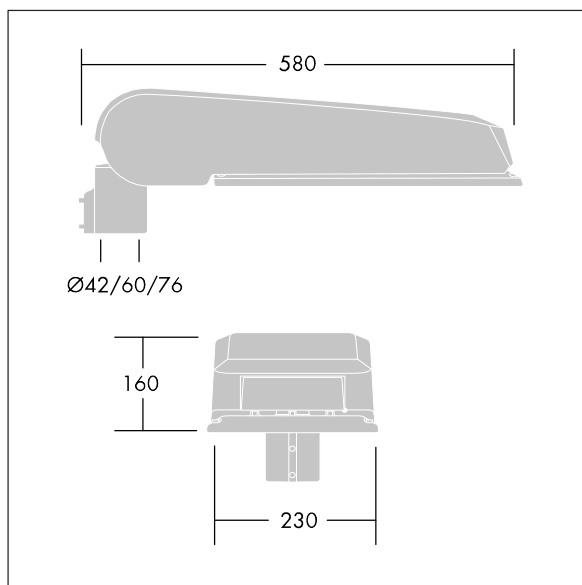

CiviTEQ

široký LED uliční svítidlo s LED 72 napájenými 350mA s optikou s vyzařovací charakteristikou Pro široké ulice. Předřadník typu elektronický předřadník se stálým výstupem. Elektrická Třída ochrany II, IP66, IK08. Těleso: tlakově odlévaný hliník (EN AC-44300), Světlo šedá 150 písková s texturou (odstín blížící se RAL9006). Difuzor: tvrzený plochý sklo. Šrouby: nerezová ocel, povrchová úprava Ecolubric®. Dodává se s adaptérem nástavce o Ø60mm, který lze nainstalovat na vrch sloupu (sklon 0°/5°/10°) nebo pro boční vstup (sklon -20°/-15°/-10°/-5°/0°). Vybaveno 50% redukcí výkonu, pro období 3 hodiny před a 5 hodin po půlnoci, která může být deaktivována při instalaci, díky snadno přístupnému spínači. Dodáváno s LED zdroji v barvě 4000K. Ochrana proti rázům napětí: společný režim s jediným impulsem 10kV a společný režim s několika impulsy 8kV a diferenciální režim s několika impulsy 6kV. Jestliže je připojen stálý systém DALI, společný režim s několika impulsy a diferenciální režim 6kV.

Rozměry: 580 x 230 x 160 mm
 Příkon svítidla: 75 W
 Světelný tok: 12438 lm
 Světelný výkon svítidel: 166 lm/W
 Hmotnost: 9,6 kg
 Scx: 0.115 m²

TLG_CTEQ_F_LMTP72LEDPDB.jpg

TLG_CETQ_M_L.wmf

Tento výrobek obsahuje světelné zdroje třídy energetické úspornosti E.

Hodnoty označené * představují stanovené rozměrové hodnoty. Thorn používá ověřené a testované díly od předních dodavatelů, avšak v průběhu jmenovité životnosti výrobku může dojít k ojedinělým případům poruch jednotlivých LED souvisejících s technologií. Mezinárodní normy stanoví tolerance počátečního toku a připojeného zatížení na $\pm 10\%$. Pokud není uvedeno jinak, platí hodnoty pro okolní teplotu 25°C.